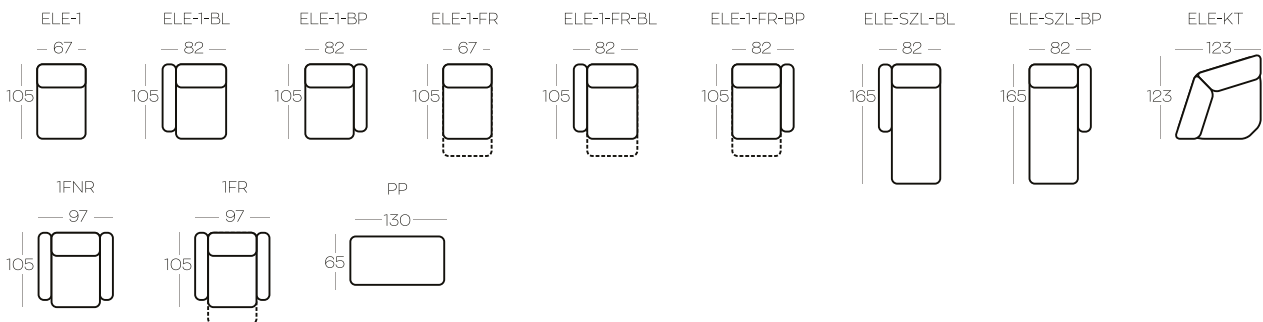

ELEMENTY kolekcji / ELEMENTS of the collection

PRZYKŁADOWE zestawienia / Exemplary SET-UPS

Opcja: port usb

Option: usb port

Wysokość elementów | Height of the elements: **104**

Wysokość pufa | Height of the hocker: **44**

Poduszki dostępne oddzielnie | Cushions sold separately

Wszystkie wymiary w centymetrach | Dimensions in centimetres

Na zdjęciu aranżacyjnym pokazano fotel VIVA | In the big picture Viva armchair is shown

OPIS indeksów / DESCRIPTION of acronyms

ELE-1FR-BL	Element 1-osobowy,z boczkiem lewym
ELE-1FR-BP	Element 1-osobowy,z boczkiem prawym, funkcja relaks
ELE-1FR	Element 1-osobowy bez boczaków, funkcja relaks
ELE-1-BL	Element 1-osobowy z boczkiem lewym
ELE-1-BP	Element 1-osobowy z boczkiem prawym
ELE-1	Element 1-osobowy bez boczaków
ELE-SZL-BL	Szezlong z boczkiem, lewy
ELE-SZL-BP	Szezlong z boczkiem, prawy
ELE-KT	Element narożny, trójkatny
1FNR	Fotel
1FR	Fotel z funkcja relaks
P	Puf

ELE-1FR-BL	1-seater element with recliner, left side
ELE-1FR-BP	1-seater element with recliner, right side
ELE-1FR	1-seater element with recliner, no side panels
ELE-1-BL	1-seater element, left side
ELE-1-BP	1-seater element, right side
ELE-1	1-seater element, no side panels
ELE-SZL-BL	Chaise longue element, left side
ELE-SZL-BP	Chaise longue element, right side
ELE-KT	Triangle corner element
1FNR	Armchair
1FR	Armchair with recliner
P	Hocker