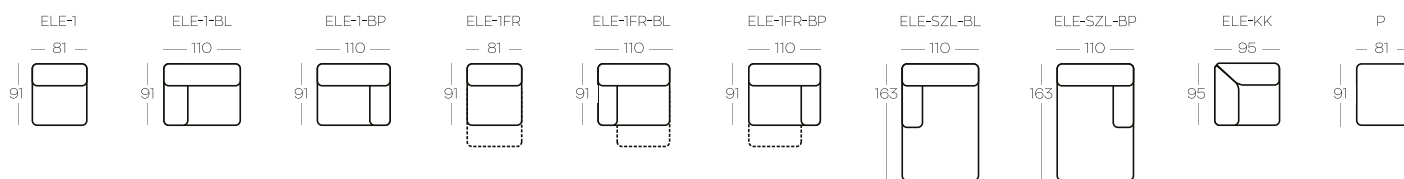

## PRZYKŁADOWE zestawienia / Exemplary SET-UPS

☉ Option: ładowarka indukcyjna i / lub port usb

☉ Option: induction charger and / or usb port

Wysokość elementów | Height of the elements: **77**

Wysokość pufów | Height of the hockers: **41**

Wysokość z zagłówkami **101** | Height with bolsters: **101**

Wszystkie wymiary w centymetrach | Dimensions in centimetres

ELE-SZL-BL Szeźlong z boczkiem, lewy  
ELE-SZL-BP Szeźlong z boczkiem, prawy  
ELE-1FR-BL Element 1-osobowy, z boczkiem lewym  
ELE-1FR-BP Element 1-osobowy, z boczkiem prawym, funkcja relaks  
ELE-1FR Element 1-osobowy bez boczków, funkcja relaks  
ELE-1-BL Element 1-osobowy z boczkiem lewym  
ELE-1-BP Element 1-osobowy z boczkiem prawym  
ELE-1 Element 1-osobowy bez boczków  
ELE-KK Element narożny  
ELE-KT Element narożny, trójkatny  
P. Puf

ELE-SZL-BL Chaise longue element, left side  
ELE-SZL-BP Chaise longue element, right side  
ELE-1FR-BL 1-seater element with recliner, left side  
ELE-1FR-BP 1-seater element with recliner, right side  
ELE-1FR 1-seater element with recliner, no side panels  
ELE-1-BL 1-seater element, left side  
ELE-1-BP 1-seater element, right side  
ELE-1 1-seater element, no side panels  
ELE-KK Corner element  
ELE-KT Triangle corner element  
P. Hocker