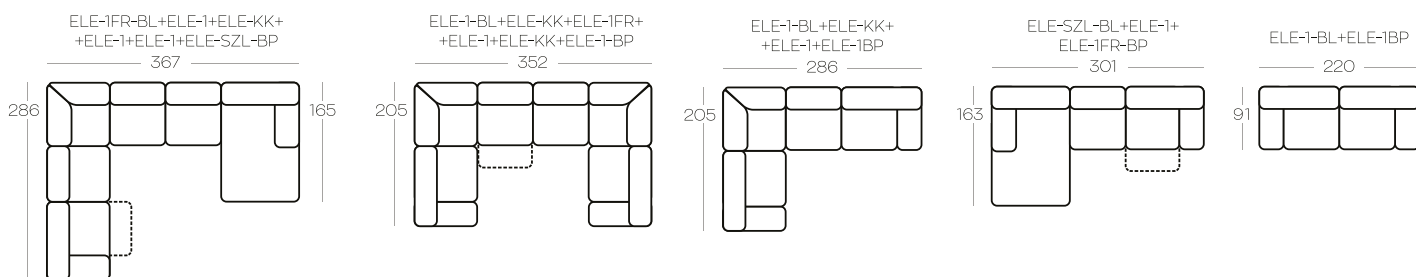

## PRZYKŁADOWE zestawienia / Exemplary SET-UPS

☉ Option: ładowarka indukcyjna i / lub port usb

☉ Option: induction charger and / or usb port

Wysokość elementów | Height of the elements: **77**

Wysokość pufów | Height of the hockers: **41**

Wysokość z zagłówkami **101** | Height with bolsters: **101**

Wszystkie wymiary w centymetrach | Dimensions in centimetres

ELE-SZL-BL Szeźlong z boczkiem, lewy  
ELE-SZL-BP Szeźlong z boczkiem, prawy  
ELE-1FR-BL Element 1-osobowy, z boczkiem lewym  
ELE-1FR-BP Element 1-osobowy, z boczkiem prawym, funkcja relaks  
ELE-1FR Element 1-osobowy bez boczków, funkcja relaks  
ELE-1-BL Element 1-osobowy z boczkiem lewym  
ELE-1-BP Element 1-osobowy z boczkiem prawym  
ELE-1 Element 1-osobowy bez boczków  
ELE-KK Element narożny  
ELE-KT Element narożny, trójkatny  
P. Puf

ELE-SZL-BL Chaise longue element, left side  
ELE-SZL-BP Chaise longue element, right side  
ELE-1FR-BL 1-seater element with recliner, left side  
ELE-1FR-BP 1-seater element with recliner, right side  
ELE-1FR 1-seater element with recliner, no side panels  
ELE-1-BL 1-seater element, left side  
ELE-1-BP 1-seater element, right side  
ELE-1 1-seater element, no side panels  
ELE-KK Corner element  
ELE-KT Triangle corner element  
P. Hocker