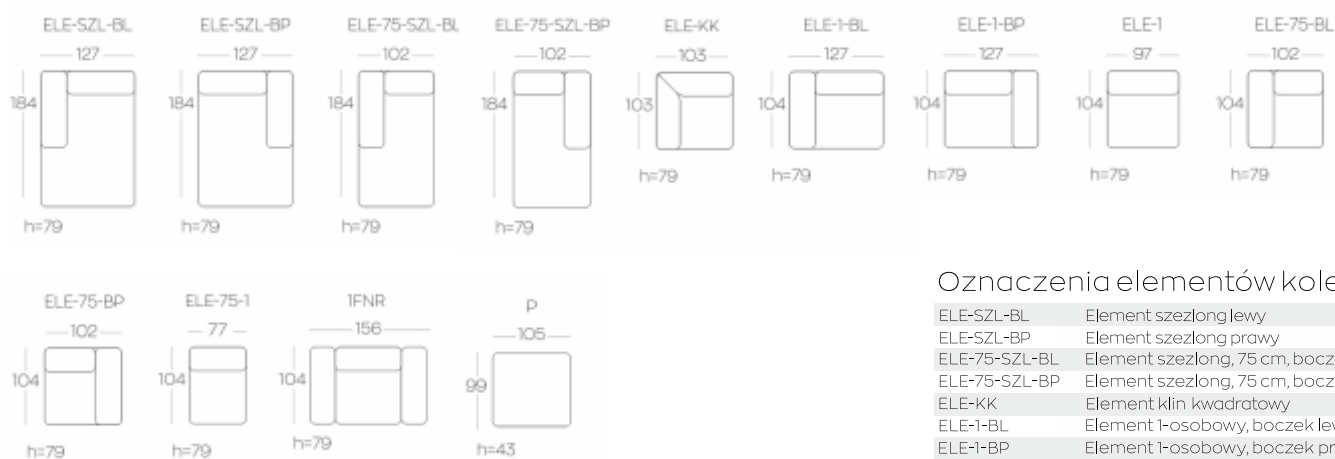

NEMO

kolekcja modułowa

NEMO - kolekcja modułowa

ELEMENTY KOLEKCJI

Oznaczenia elementów kolekcji

ELE-SZL-BL	Element sześciokątny lewy
ELE-SZL-BP	Element sześciokątny prawy
ELE-75-SZL-BL	Element sześciokątny, 75 cm, boczki lewy
ELE-75-SZL-BP	Element sześciokątny, 75 cm, boczki prawy
ELE-KK	Element kwadratowy
ELE-1-BL	Element 1-osobowy, boczki lewy
ELE-1-BP	Element 1-osobowy, boczki prawy
ELE-1	Element 1-osobowy, bez boczki
ELE-75-BL	Element 1-osobowy, boczki lewy
ELE-75-BP	Element 1-osobowy, boczki prawy
ELE-75-1	Element 1-osobowy, bez boczki
1FNR	Fotel
P	Puf

PRZYKŁADOWE ZESTAWIENIA

Wymiary podano w centymetrach