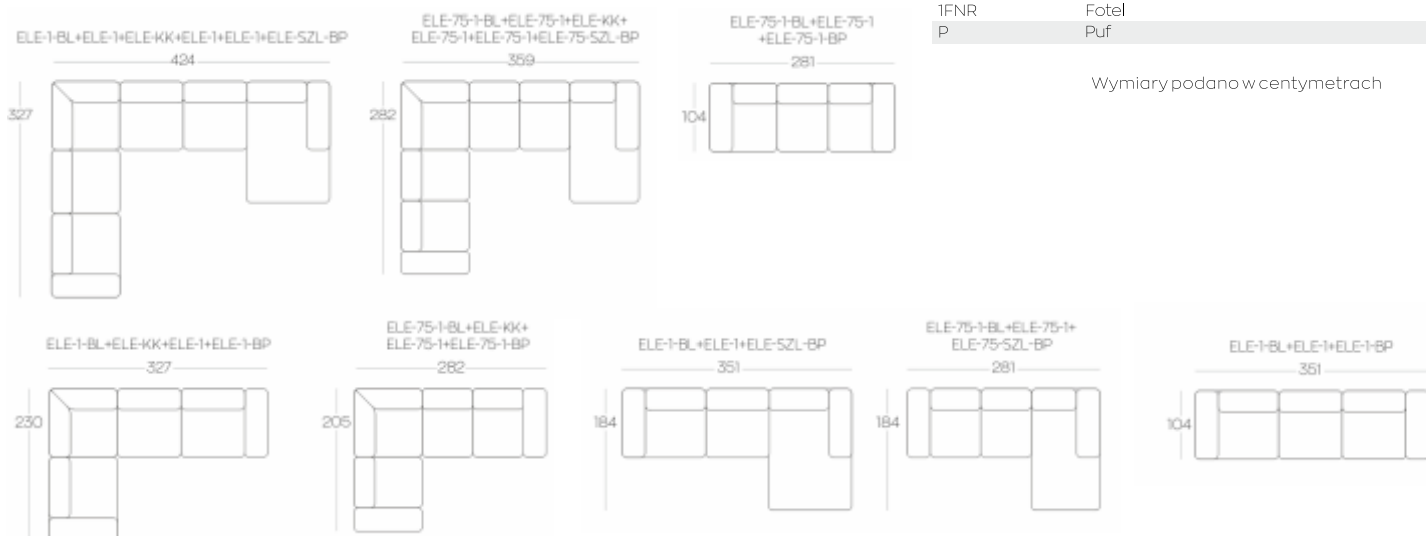

NEMO

kolekcja modułowa

NEMO - kolekcja modułowa

ELEMENTY KOLEKCJI

Oznaczenia elementów kolekcji

ELE-SZL-BL	Element sześciokątny lewy
ELE-SZL-BP	Element sześciokątny prawy
ELE-75-SZL-BL	Element sześciokątny, 75 cm, boczki lewy
ELE-75-SZL-BP	Element sześciokątny, 75 cm, boczki prawy
ELE-KK	Element kwadratowy
ELE-1-BL	Element 1-osobowy, boczki lewy
ELE-1-BP	Element 1-osobowy, boczki prawy
ELE-1	Element 1-osobowy, bez boczki
ELE-75-BL	Element 1-osobowy, boczki lewy
ELE-75-BP	Element 1-osobowy, boczki prawy
ELE-75-1	Element 1-osobowy, bez boczki
1FNR	Fotel
P	Puf

PRZYKŁADOWE ZESTAWIENIA

Wymiary podano w centymetrach