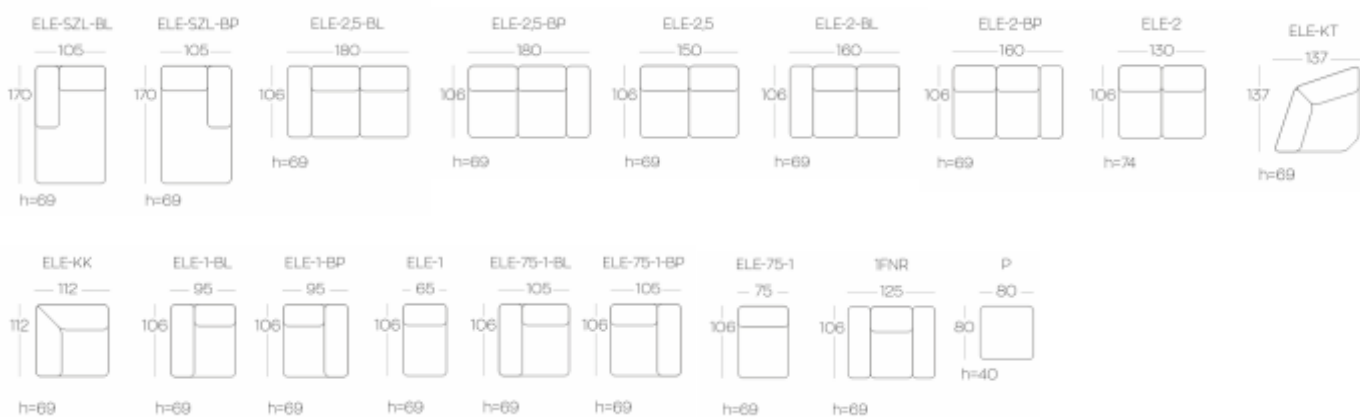

GENESIS

kolekcja modułowa

GENESIS - kolekcja modułowa

ELEMENTY KOLEKCJI

PRZYKŁADOWE ZESTAWIENIA

Oznaczenia elementów kolekcji

ELE-SZL-BL	Element sześciokątny lewy
ELE-SZL-BP	Element sześciokątny prawy
ELE-2,5-BL	Element 2,5, boczek lewy
ELE-2,5-BP	Element 2,5, boczek prawy
ELE-2,5	Element 2,5 bez boczka
ELE-2-BL	Element 2-osobowy, boczek lewy
ELE-2-BP	Element 2-osobowy, boczek prawy
ELE-2	Element 2-osobowy, bez boczka
ELE-KT	Element klin trójkątny
ELE-KK	Element klin kwadratowy
ELE-1-BL	Element 1-osobowy, boczek lewy
ELE-1-BP	Element 1-osobowy, boczek prawy
ELE-1	Element 1-osobowy, bez boczka
ELE-75-1-BL	Element 1-osobowy, boczek lewy
ELE-75-1-BP	Element 1-osobowy, boczek prawy
ELE-75-1	Element 1-osobowy, bez boczka
1FNR	Fotel
P	Puf

Wymiary podano w centymetrach