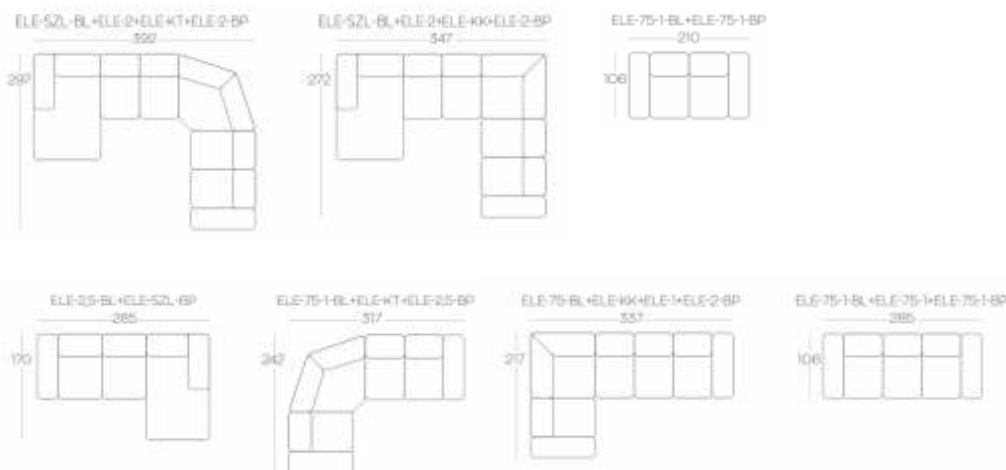

GENESIS

kolekcja modułowa

GENESIS - kolekcja modułowa

ELEMENTY KOLEKCJI

PRZYKŁADOWE ZESTAWIENIA

Oznaczenia elementów kolekcji

ELE-SZL-BL	Element sześciokątny lewy
ELE-SZL-BP	Element sześciokątny prawy
ELE-2,5-BL	Element 2,5, boczek lewy
ELE-2,5-BP	Element 2,5, boczek prawy
ELE-2,5	Element 2,5 bez boczka
ELE-2-BL	Element 2-osobowy, boczek lewy
ELE-2-BP	Element 2-osobowy, boczek prawy
ELE-2	Element 2-osobowy, bez boczka
ELE-KT	Element klin trójkątny
ELE-KK	Element klin kwadratowy
ELE-1-BL	Element 1-osobowy, boczek lewy
ELE-1-BP	Element 1-osobowy, boczek prawy
ELE-1	Element 1-osobowy, bez boczka
ELE-75-1-BL	Element 1-osobowy, boczek lewy
ELE-75-1-BP	Element 1-osobowy, boczek prawy
ELE-75-1	Element 1-osobowy, bez boczka
1FNR	Fotel
P	Puf

Wymiary podano w centymetrach