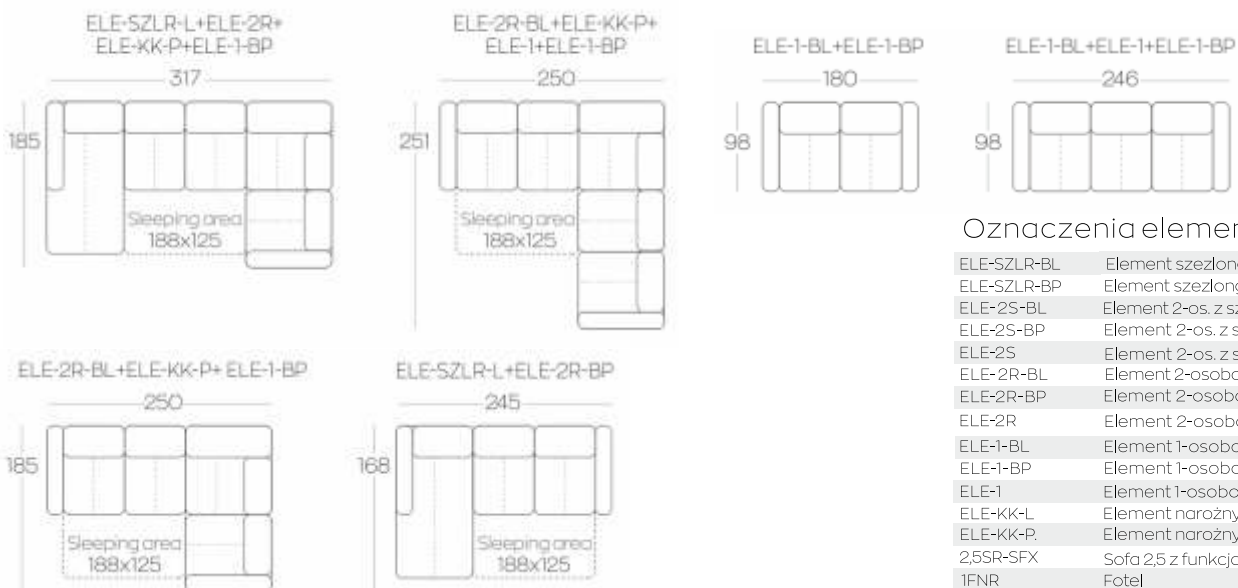

## Oznaczenia elementów kolekcji

ELE-SZLR-BL	Element szeszył z pojemnikiem, lewy
ELE-SZLR-BP	Element szeszył z pojemnikiem, prawy
ELE-2S-BL	Element 2-os. z szufladą, boczek lewy
ELE-2S-BP	Element 2-os. z szufladą, boczek prawy
ELE-2S	Element 2-os. z szufladą bez boczków
ELE-2R-BL	Element 2-osobowy, rozkładany, boczek lewy
ELE-2R-BP	Element 2-osobowy, rozkładany, boczek prawy
ELE-2R	Element 2-osobowy, rozkładany, bez boczków
ELE-1-BL	Element 1-osobowy, boczek lewy
ELE-1-BP	Element 1-osobowy, boczek prawy
ELE-1	Element 1-osobowy, bez boczków
ELE-KK-L	Element narożny kwadratowy, lewy
ELE-KK-P	Element narożny kwadratowy, prawy
2,5SR-SFX	Sofa 2,5 z funkcją spania (sedaflex)
1FNR	Fotel
P	Puf