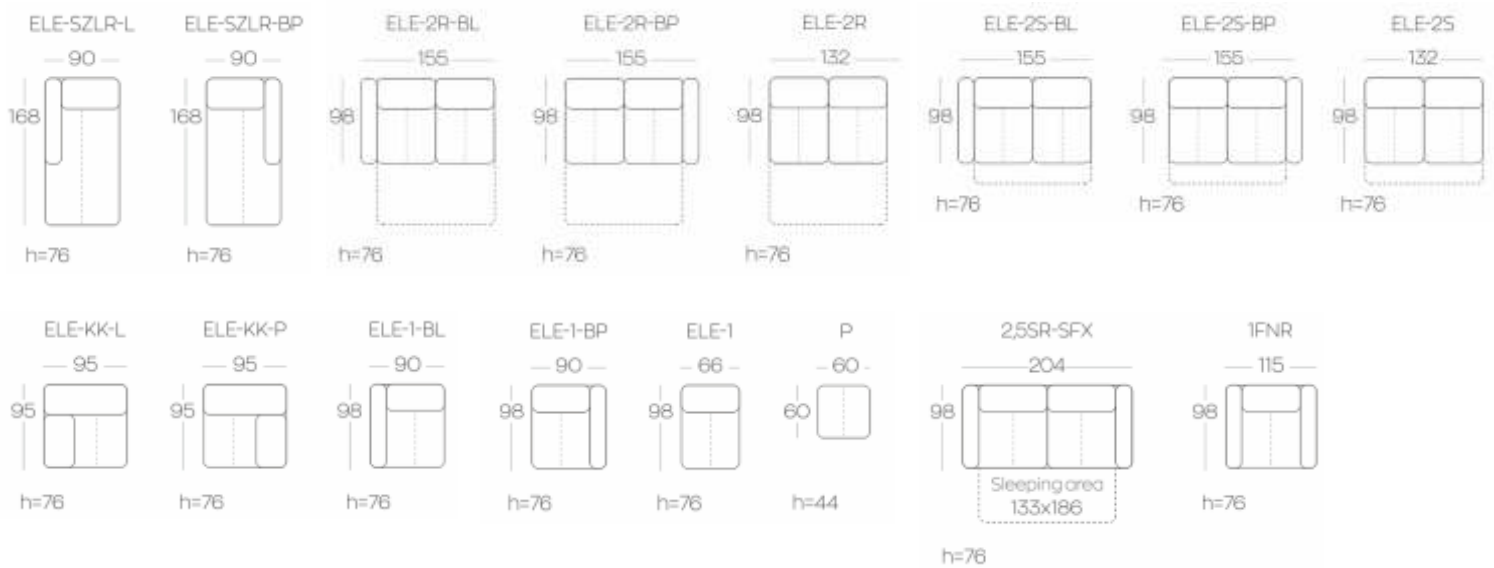

PRZYKŁADOWE ZESTAWIENIA