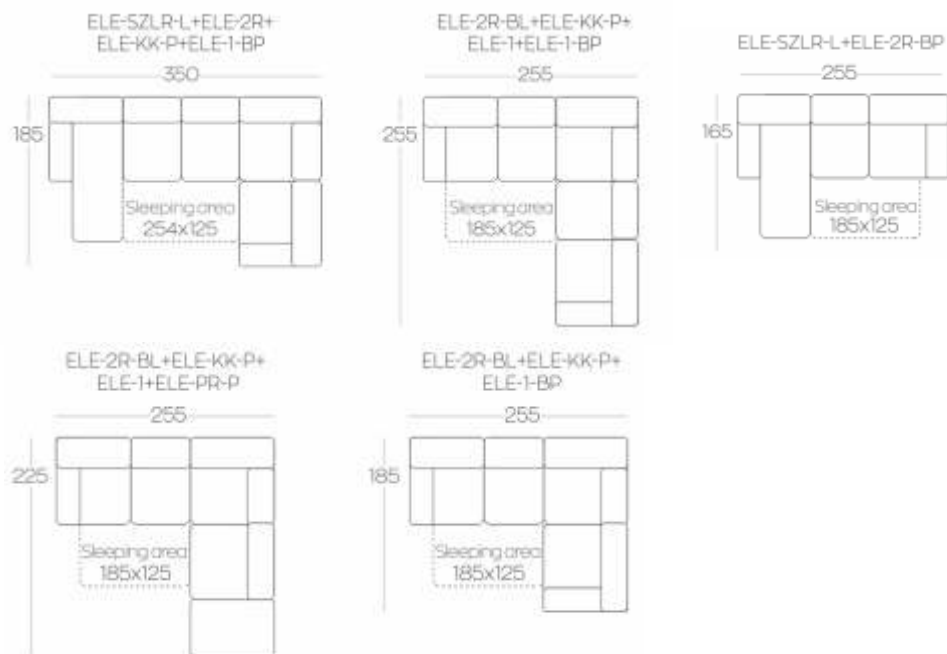

## ELEMENTY KOLEKCJI

## Oznaczenia elementów kolekcji

- ELE-SZLR-BL Element szeszlony z pojemnikami, lewy
- ELE-SZLR-BP Element szeszlony z pojemnikami, prawy
- ELE-2S-BL Element 2-os. z szufladq, boczkeq lewy
- ELE-2S-BP Element 2-os. z szufladq, boczkeq prawy
- ELE-2S Element 2-os. z szufladq bez boczkw
- ELE-2R-BL Element 2-osobowy, rozkladany, boczkeq lewy
- ELE-2R-BP Element 2-osobowy, rozkladany, boczkeq prawy
- ELE-2R Element 2-osobowy, rozkladany, bez boczkw
- ELE-1-BL Element 1-osobowy, boczkeq lewy
- ELE-1-BP Element 1-osobowy, boczkeq prawy
- ELE-1 Element 1-osobowy, bez boczkw
- ELE-KK-L Element narożny kwadratowy, lewy
- ELE-KK-P Element narożny kwadratowy, prawy
- 2,5SR-SFX Sofa 2,5 z funkcjq spania (sedaflex)
- ELE-PR-L Element-puf, lewy. Musi być częścią zestawienia.
- ELE-PR-P Element-puf, prawy. Musi być częścią zestawienia.
- 1FNR Fotel
- P Puf

Wymiary podano w centymetrach