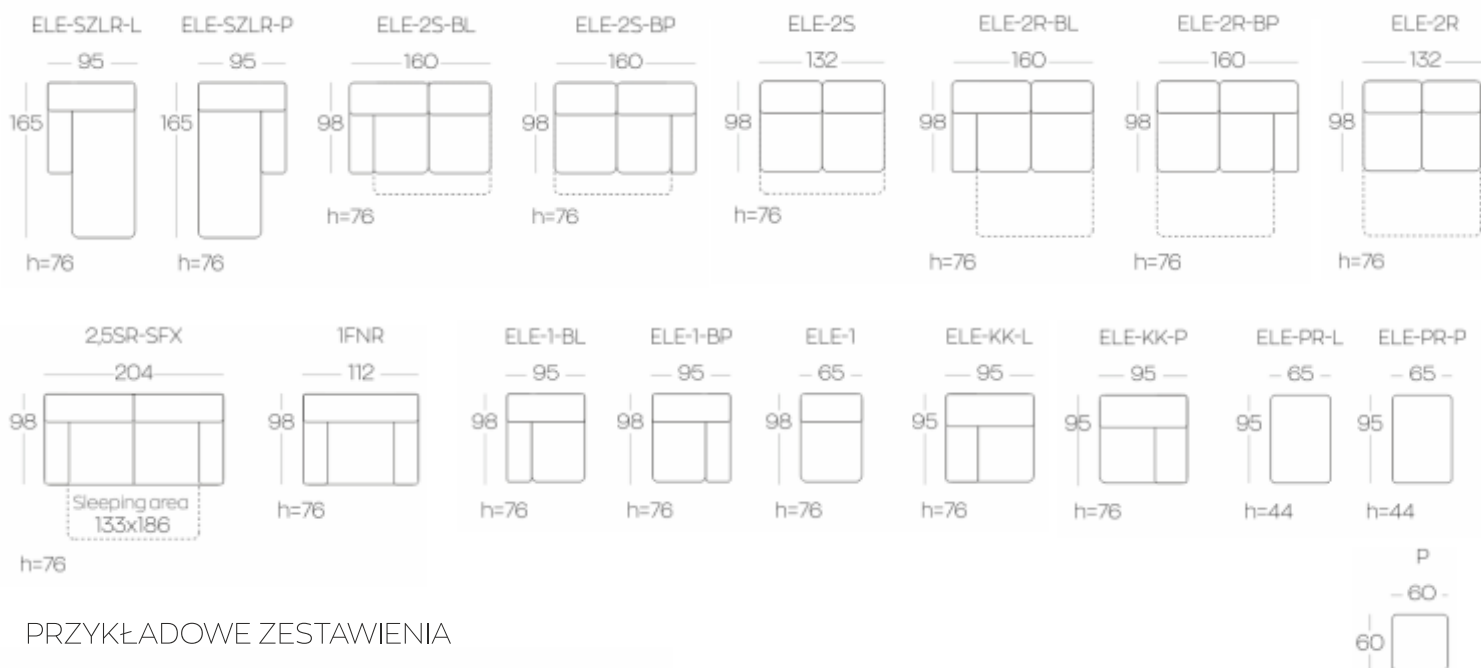

## ELEMENTY KOLEKCJI

## Oznaczenia elementów kolekcji

- ELE-SZLR-BL Element szeszlony z pojemnikami, lewy
- ELE-SZLR-BP Element szeszlony z pojemnikami, prawy
- ELE-2S-BL Element 2-os. z szufladq, boczkeq lewy
- ELE-2S-BP Element 2-os. z szufladq, boczkeq prawy
- ELE-2S Element 2-os. z szufladq bez boczkw
- ELE-2R-BL Element 2-osobowy, rozkladany, boczkeq lewy
- ELE-2R-BP Element 2-osobowy, rozkladany, boczkeq prawy
- ELE-2R Element 2-osobowy, rozkladany, bez boczkw
- ELE-1-BL Element 1-osobowy, boczkeq lewy
- ELE-1-BP Element 1-osobowy, boczkeq prawy
- ELE-1 Element 1-osobowy, bez boczkw
- ELE-KK-L Element narożny kwadratowy, lewy
- ELE-KK-P Element narożny kwadratowy, prawy
- 2,5SR-SFX Sofa 2,5 z funkcjq spania (sedaflex)
- ELE-PR-L Element-puf, lewy. Musi być częścią zestawienia.
- ELE-PR-P Element-puf, prawy. Musi być częścią zestawienia.
- 1FNR Fotel
- P Puf

Wymiary podano w centymetrach