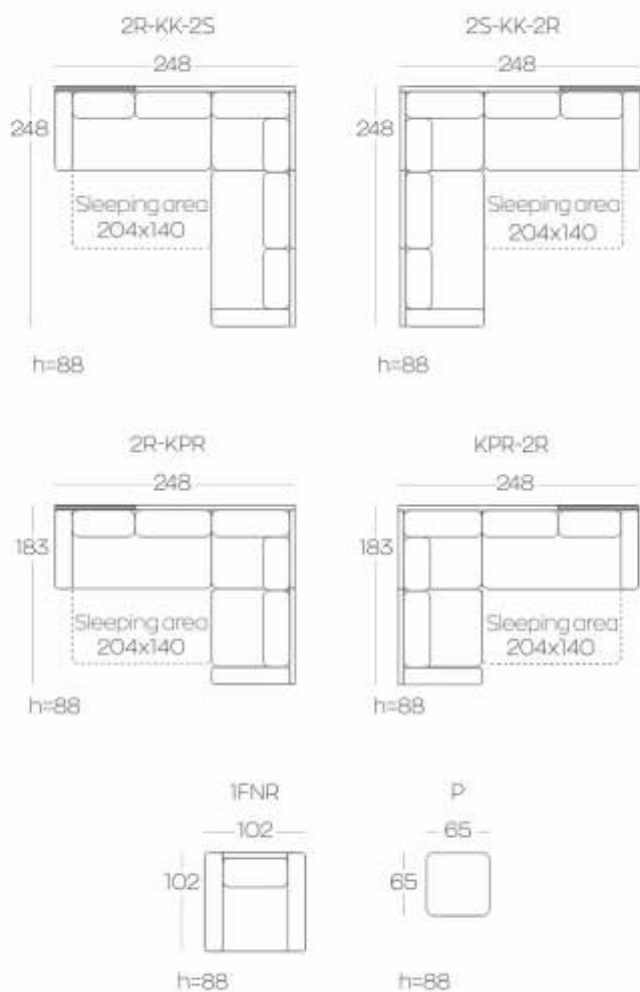

AREZZO

narožniki, sofy i fotele

AREZZO

ELEMENTY KOLEKCJI

Oznaczenia elementów kolekcji

2R-KK-2S	Sofa narożna z f. spania z lewej strony i szufladą z prawej
2S-KK-2R	Sofa narożna z f. spania z prawej strony i szufladą z lewej
2R-KPR	Sofa narożna z f. spania z lewej strony
KPR-2R	Sofa narożna z f. spania z prawej strony
1FNR	Fotel
P	Puf

Wymiary podano w centymetrach