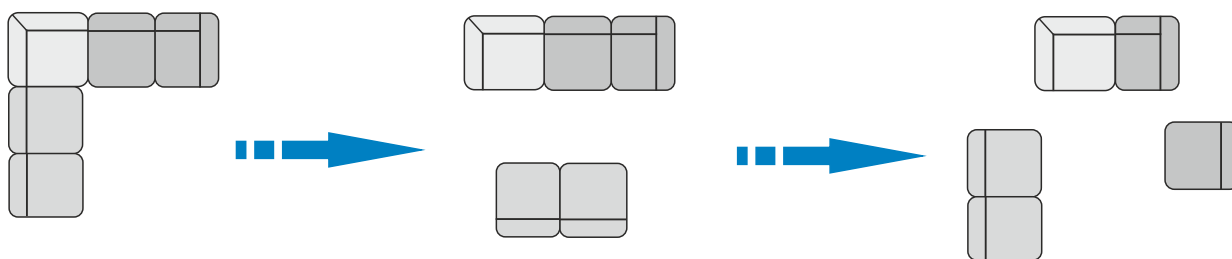

easy to clean

Mogą stać na dworze przez cały rok!
All year long outdoor use!

NICEA - wersja nieprzemakalna / waterproof version

Wyjaśnienie skrótów / Acronym descriptions

ELE-1	Element 1-os. bez boczaków	Element 1-seater, no arms
ELE-1-BL	Element 1-os. z boczkiem lewym	Element 1-seater, left arm
ELE-1-BP	Element 1-os. z boczkiem prawym	Element 1-seater, right arm
ELE-KK	Element narożny	Corner element
ELE-SZL	Szezlong	Chaise longue
1FNR	Fotel	Armchair
P	Puf	Hocker

PRZYKŁADOWE ZESTAWIENIA / EXEMPLARY SETUPS

Elementy tworzące narożnik nie są połączone na stałe. W każdej chwili można zmienić ich układ.
The elements are not to be permanently connected. You can change the set-up at any moment.