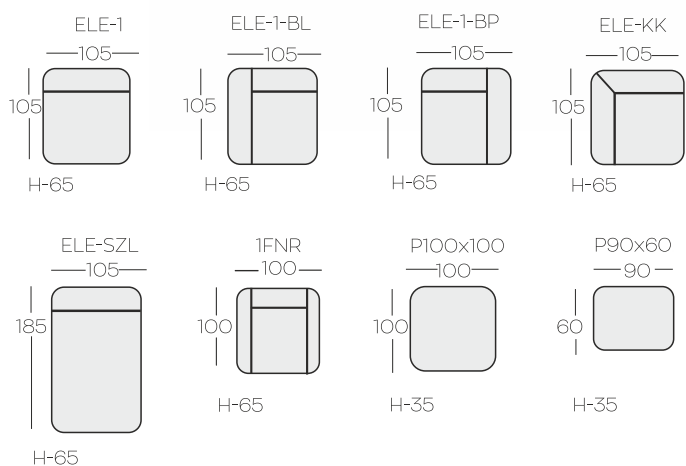

easy to clean

Mogą stać na dworze przez cały rok!
All year long outdoor use!

NICEA - wersja nieprzemakalna / waterproof version

Wyjaśnienie skrótów / Acronym descriptions

ELE-1	Element 1-os. bez boczaków	Element 1-seater, no arms
ELE-1-BL	Element 1-os. z boczkiem lewym	Element 1-seater, left arm
ELE-1-BP	Element 1-os. z boczkiem prawym	Element 1-seater, right arm
ELE-KK	Element narożny	Corner element
ELE-SZL	Szezlong	Chaise longue
1FNR	Fotel	Armchair
P	Puf	Hocker