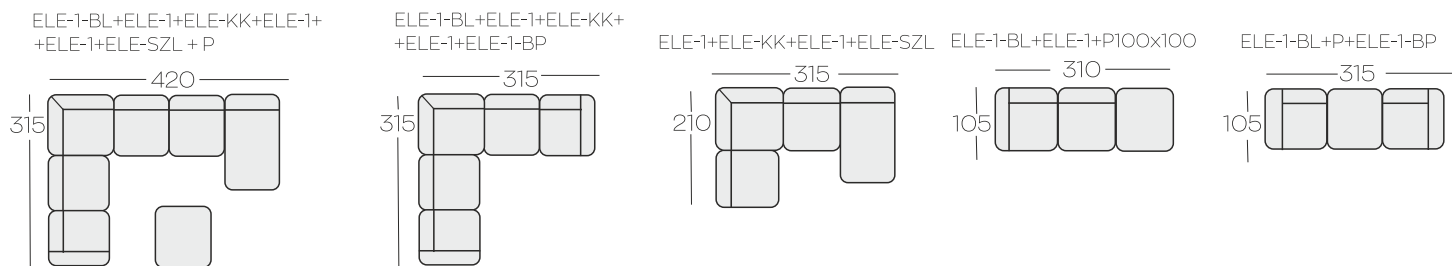

PRZYKŁADOWE ZESTAWIENIA / EXEMPLARY SETUPS

Elementy tworzące narożnik nie są połączone na stałe. W każdej chwili można zmienić ich układ.
The elements are not to be permanently connected. You can change the set-up at any moment.