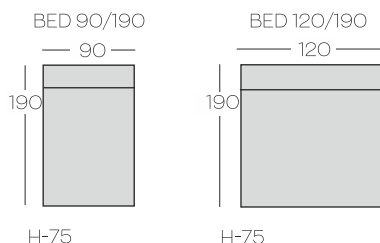

ELEMENTY KOLEKCJI / ELEMENTS OF THE COLLECTION

TKANINY: Kolorystyka materiałów obiciowych do wyboru z próbnika. RAMA: bardzo odporny na odkształcenia styropian. Całość w pełni zabezpieczona i odporna na czynniki atmosferyczne. NÓŻKI: czarne pvc., tzw. ślizgi, niewidoczne.

FABRICS: Colours of upholstery textiles to choose from sample book. FRAME: highly deformation-resistant styrofoam. FEET: black pvc. All components protected against and resistant to weather conditions.