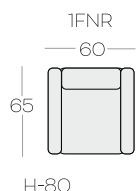

ELEMENTY KOLEKCJI / ELEMENTS OF THE COLLECTION

TKANINY: Kolorystyka materiałów obiciowych do wyboru z próbnika. RAMA i NÓŻKI: aluminium. Całość odporna na czynniki atmosferyczne.

FABRICS: Colours of upholstery textiles to choose from sample book. FRAME and FEET: Aluminium. All components resistant to weather conditions.