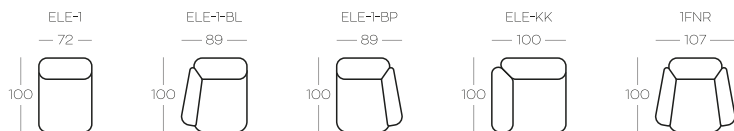

Great comfort

**RĘCZNA PRACA**

/ HANDMADE

**NAJWYŻSZA JAKOŚĆ**

/ THE HIGHEST QUALITY

**ZAPROJEKTOWANE DLA BIZZARTO**

/ DESIGNED FOR BIZZARTO

Wysokość elementów | Height of the elements: **84**

Wymiary podano w centymetrach z dokładnością +/- 3 cm | Dimensions in centimetres with accuracy +/- 3 cm