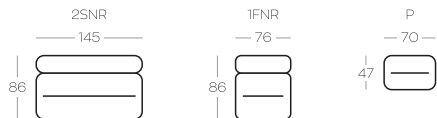

RĘCZNA PRACA

/ HANDMADE

NAJWYŻSZA JAKOŚĆ

/ THE HIGHEST QUALITY

ZAPROJEKTOWANE DLA BIZZARTO

/ DESIGNED FOR BIZZARTO

Wysokość elementów | Height of the elements: **76**

Wysokość siedzisk i pufa | Height of the seats and footstool: **44**

Wymiary podano w centymetrach z dokładnością +/- 3 cm | Dimensions in centimetres with accuracy +/- 3 cm