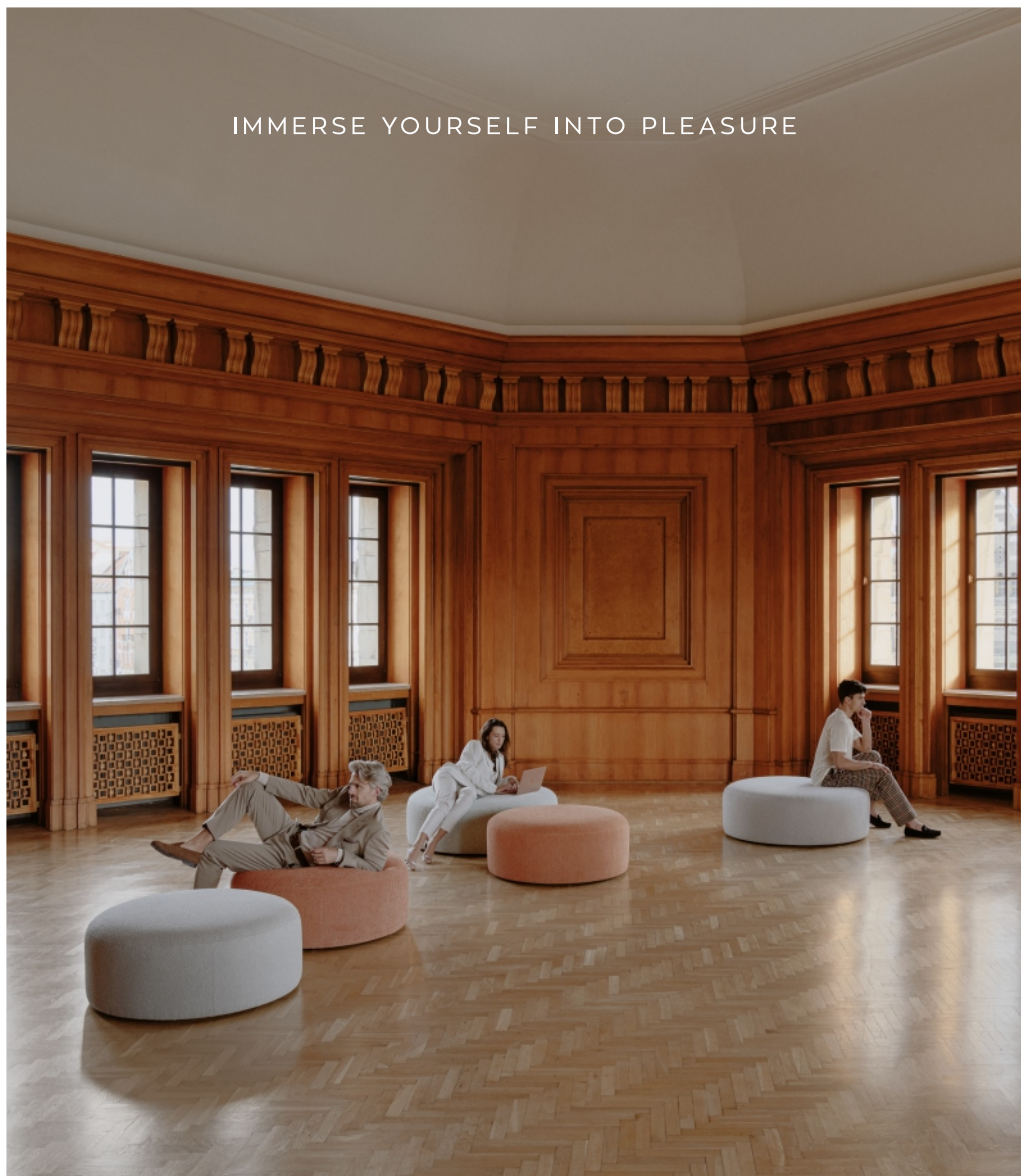

PUFY

BIZZARTO®

IMMERSE YOURSELF INTO PLEASURE

Dostępne w dwóch rozmiarach

Available in two sizes

**RĘCZNA PRACA**

/ HANDMADE

**NAJWYŻSZA JAKOŚĆ**

/ THE HIGHEST QUALITY

**ZAPROJEKTOWANE DLA BIZZARTO**

/ DESIGNED FOR BIZZARTO

∅100

— 100 —

∅120

— 120 —

Wysokość pułów | Height of the footstools: **40**