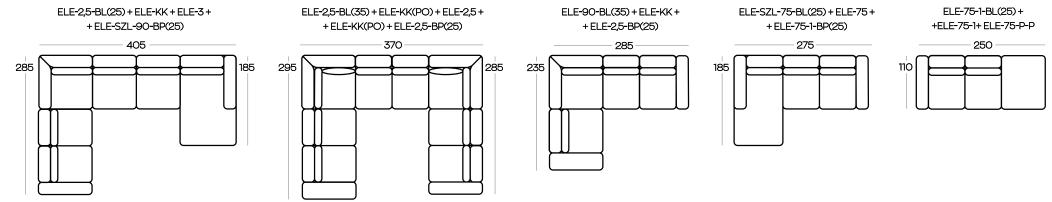

[bizzarto.com](https://www.bizzarto.com)

RĘCZNA PRACA
/ HANDMADE

NAJWYŻSZA JAKOŚĆ
/ THE HIGHEST QUALITY

ZAPROJEKTOWANE DLA BIZZARTO
/ DESIGNED FOR BIZZARTO

TWOJA sofa / YOUR sofa

Wysokość elementów | Height of the elements: 86

Wysokość podłóg | Height of the hockers: 42

Wysokość boczaków: niski 48, wysoki (H) 54

Height of the side panels: lower 48, higher (H) 54

Wszystkie wymiary w centymetrach | Dimensions in centimetres

Wymiary podano z dokładnością +/- 3 cm | Accuracy of dimensions +/- 3 cm