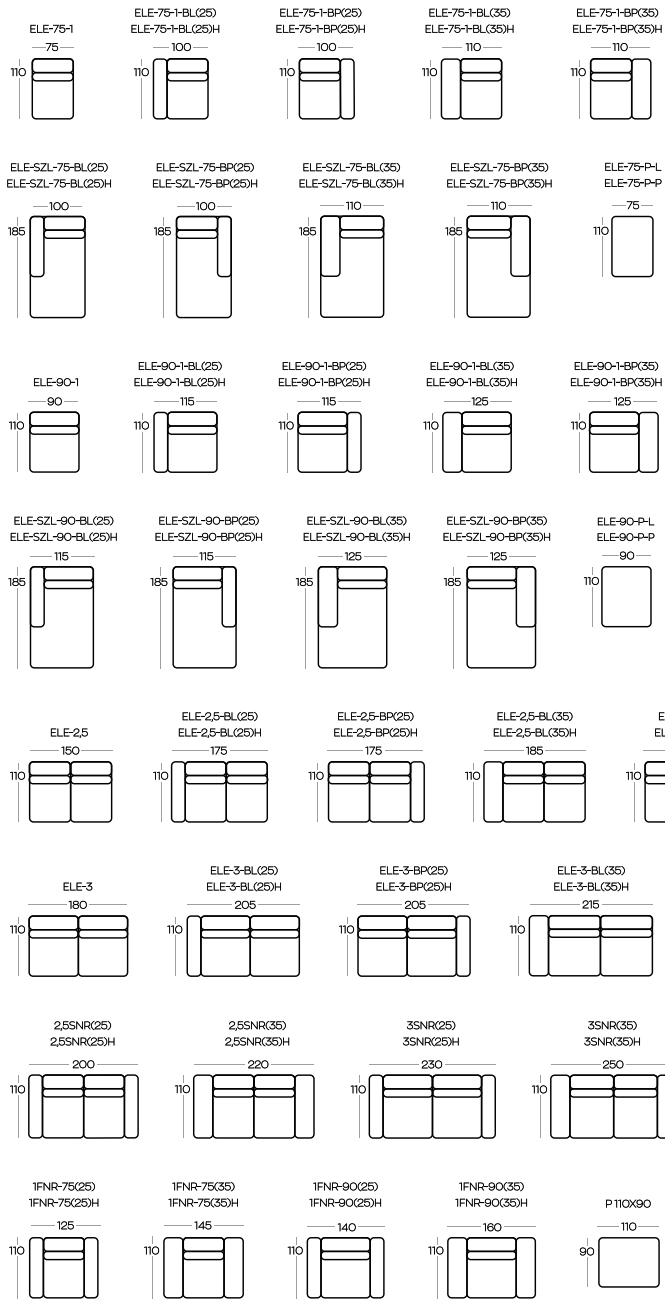

[bizzarto.com](https://www.bizzarto.com)

RĘCZNA PRACA
/ HANDMADE

NAJWYŻSZA JAKOŚĆ
/ THE HIGHEST QUALITY

ZAPROJEKTOWANE DLA BIZZARTO
/ DESIGNED FOR BIZZARTO

TWOJA sofa / YOUR sofa

Wysokość elementów | Height of the elements: 86

Wysokość podłóg | Height of the hockers: 42

Wysokość boczaków: niski 48, wysoki (H) 54

Height of the side panels: lower 48, higher (H) 54

Wszystkie wymiary w centymetrach | Dimensions in centimetres

Wymiary podano z dokładnością +/- 3 cm | Accuracy of dimensions +/- 3 cm