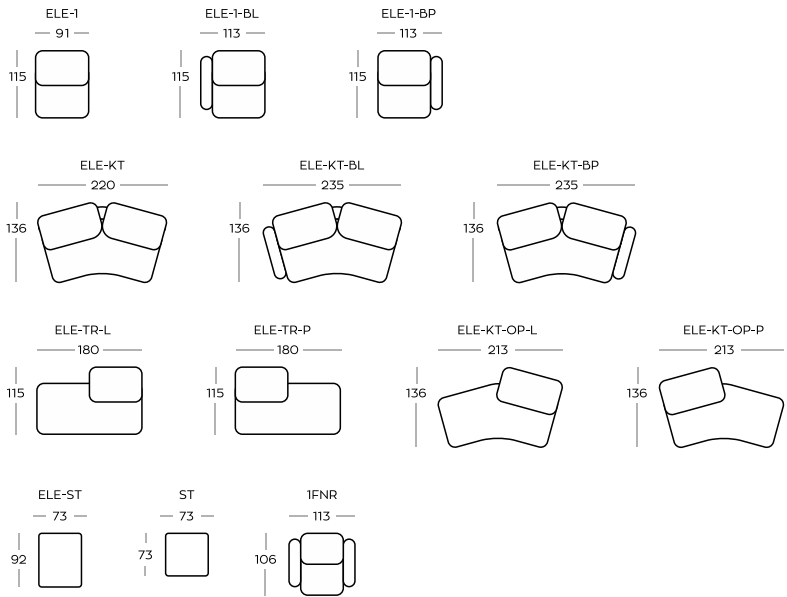

ELEMENTY kolekcji LA ROCHE / **ELEMENTS** of the LA ROCHE collection