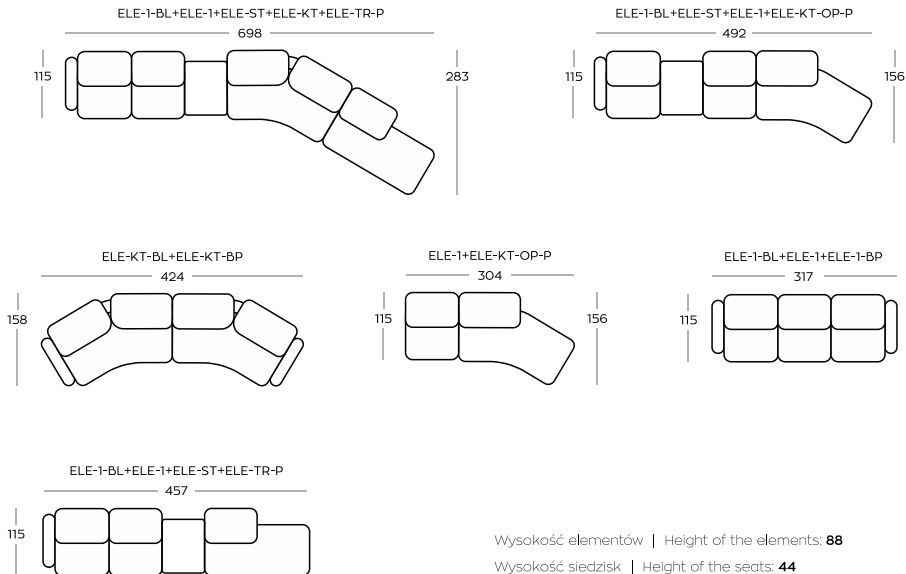

Przykładowe **ZESTAWIENIA** / Exemplary **SET-UPS**

Wysokość elementów | Height of the elements: **88**

Wysokość siedzisk | Height of the seats: **44**

Wysokość stólków | Height of the hockers: **31**

Wymiary podano w centymetrach z dokładnością +/- 3 cm

| Dimensions in centimetres with accuracy +/- 3 cm

Dowiedz się więcej o **KOLEKCJI**

Learn more about **THE COLLECTION**