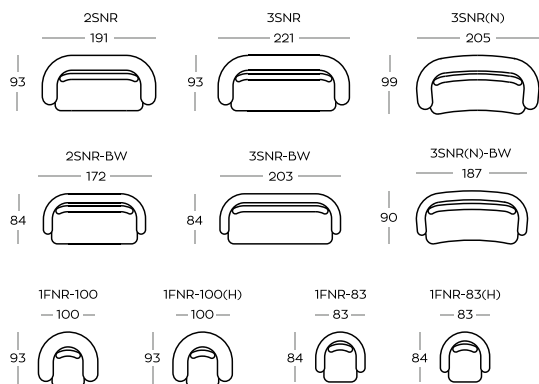

Revolving armchair base

Variety of finishes

RĘCZNA PRACA

/ HANDMADE

NAJWYŻSZA JAKOŚĆ

/ THE HIGHEST QUALITY

ZAPROJEKTOWANE DLA BIZZARTO

/ DESIGNED FOR BIZZARTO

Warianty wybarwienia
nózek i podstawy mebla

- kolory z widocznym usłojeniem drewna:

Warianty wybarwienia
nózek i podstawy mebla

- kolory kryjące:

Wysokość elementów z niską poduszką | Height of the elements with low cushion: **75**

Wysokość elementów z wysoką poduszką (H) | Height of the elements with high cushion (H): **80**

Wysokość siedzisk i pułów | Height of the seats and footstools: **40**

Wymiary podano w centymetrach z dokładnością +/- 3 cm