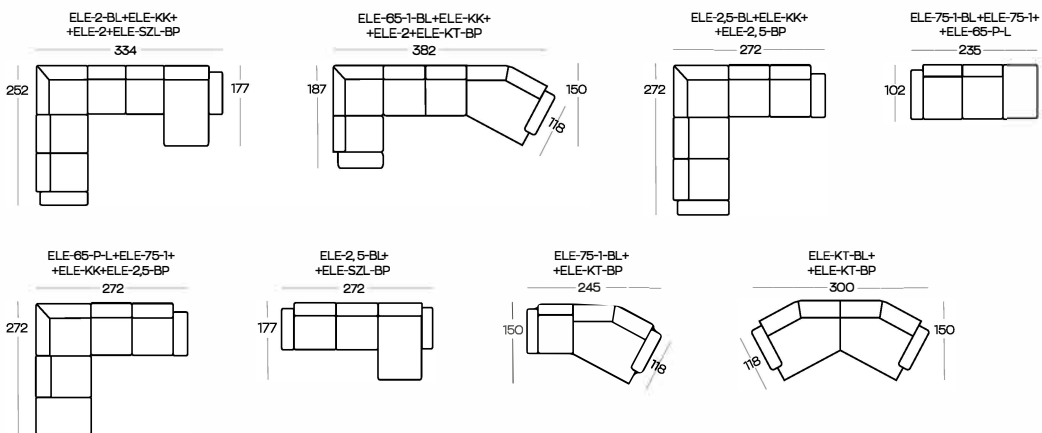

**ZAPROJEKTOWANE DLA BIZZARTO**  
/ DESIGNED FOR BIZZARTO

Przykładowe ZESTAWIENIA / Exemplary SET-UPS

Wysokość elementów | Height of the elements: **83**

Wysokość boczaków | Height of the side panels: **41**

Poduszki są dostępne oddzielnie | Cushions sold separately

Wszystkie wymiary w centymetrach | Dimensions in centimetres

Wymiary podano z dokładnością +/- 3 cm | Accuracy of dimensions +/- 3 cm

Dowiedz się więcej o **KOLEKCJI**