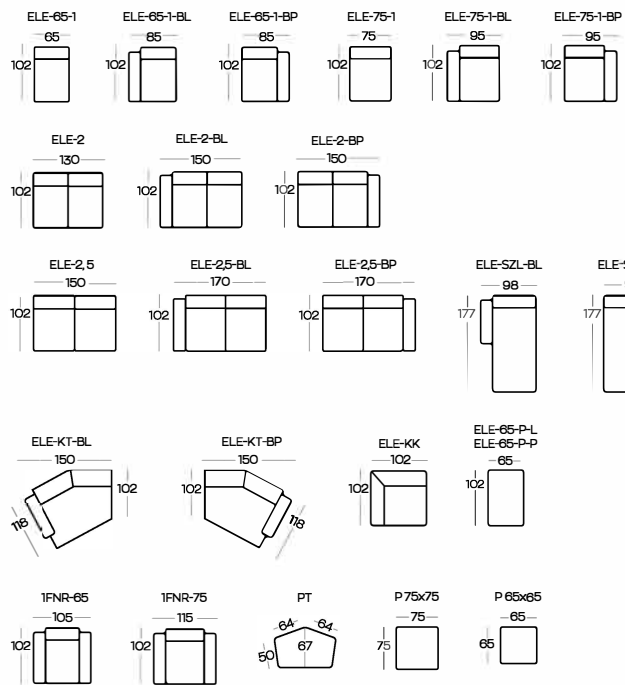

**ZAPROJEKTOWANE DLA BIZZARTO**  
/ DESIGNED FOR BIZZARTO

Przykładowe ZESTAWIENIA / Exemplary SET-UPS

Wysokość elementów | Height of the elements: **83**

Wysokość boczaków | Height of the side panels: **41**

Poduszki są dostępne oddzielnie | Cushions sold separately

Wszystkie wymiary w centymetrach | Dimensions in centimetres

Wymiary podano z dokładnością +/- 3 cm | Accuracy of dimensions +/- 3 cm

Dowiedz się więcej o **KOLEKCJI**