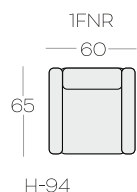

TKANINY: Kolorystyka materiałów obiciowych do wyboru z próbnika. RAMA i NÓŻKI: aluminium. Całość odporna na czynniki atmosferyczne.

FABRICS: Colours of upholstery textiles to choose from sample book. FRAME and FEET: Aluminium. All components resistant to weather conditions.