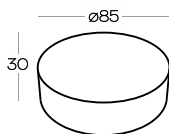

/ THE HIGHEST QUALITY

ZAPROJEKTOWANE DLA BIZZARTO

/ DESIGNED FOR BIZZARTO

TONDO-ø75x40

TONDO-ø85x30

Wymiary podano w centymetrach | All dimensions in centimetres

Dowiedz się więcej o **KOLEKCJI**

Learn more about **THE COLLECTION**