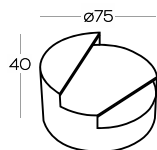

/ THE HIGHEST QUALITY

ZAPROJEKTOWANE DLA BIZZARTO

/ DESIGNED FOR BIZZARTO

TONDO-ø75x40

TONDO-ø85x30

Wymiary podano w centymetrach | All dimensions in centimetres

Dowiedz się więcej o **KOLEKCJI**

Learn more about **THE COLLECTION**