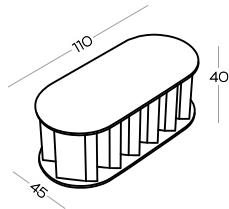

Lekka ażurowa konstrukcja

Available in two shapes
- round and oval

Available in solid wood (oak)
or black-colored veneer

Light openwork construction

RĘCZNA PRACA

/ HANDMADE

NAJWYŻSZA JAKOŚĆ

/ THE HIGHEST QUALITY

ZAPROJEKTOWANE DLA BIZZARTO

/ DESIGNED FOR BIZZARTO

ELEMENTY kolekcji PURRO / **ELEMENTS** of the PURRO collection

PURRO-100x45

PURRO-ø70x40

Wymiary podano w centymetrach | All dimensions in centimetres

Dowiedz się więcej o **KOLEKCJI**