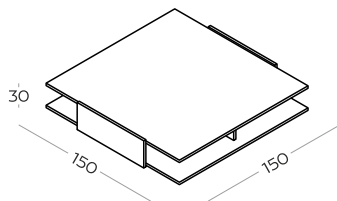

/ DESIGNED FOR BIZZARTO

**ELEMENTY** kolekcji TWIN 2 / **ELEMENTS** of the TWIN 2 collection

TWIN 150x75

TWIN 150x75

TWIN 150x150

Warianty wybarwienia:

orzech

czarny

Warianty wykończenia blatu:

orzech

marmur

Wymiary podano w centymetrach z dokładnością +/- 3 cm | Dimensions in centimetres with accuracy +/- 3 cm

Dowiedz się więcej o **KOLEKCJI**

Learn more about **THE COLLECTION**