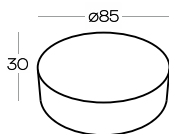

/ DESIGNED FOR BIZZARTO

TONDO-ø75x40

TONDO-ø85x30

Wymiary podano w centymetrach | All dimensions in centimetres

Dowiedz się więcej o **KOLEKCJI**

Learn more about **THE COLLECTION**

Poznaj nasze pozostałe **KOLEKCJE** / Learn more about our **OTHER COLLECTIONS**