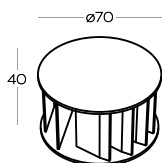

PURRO-ø70x40

Warianty wybarwienia drewna:

- kolory z widocznym usłojeniem:

Warianty wybarwienia MDF:

- kolory kryjące:

Wymiary podano w centymetrach | All dimensions in centimetres

Dowiedz się więcej o **KOLEKCJI**

Learn more about **THE COLLECTION**