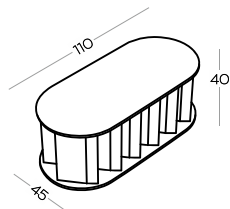

PURRO-100x45