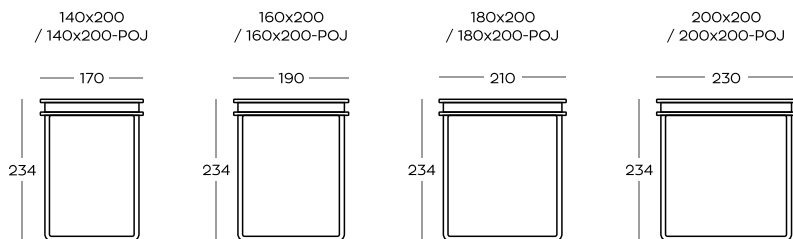

ELEMENTY kolekcji HIDDO / **ELEMENTS** of the HIDDO collection

Warianty wybarwienia elementów drewnianych:

- kolory z widocznym usłojeniem drewna:

- kolory kryjące:

Wysokość wezgłowia | Headboard height: **104**

Wysokość skrzyni | Bed box height: **31**

Wymiary podano w centymetrach z dokładnością +/- 3 cm

| Dimensions in centimetres with accuracy +/- 3 cm

Dowiedz się więcej o **KOLEKCJI**

Learn more about **THE COLLECTION**