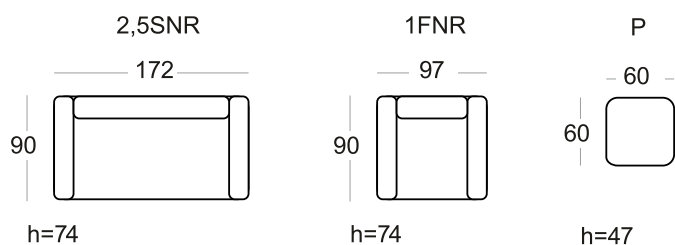

easy to clean

Mogą
stać na dworze
przez cały rok!

All year long
outdoor use!

GOA

ELEMENTY KOLEKCJI / ELEMENTS OF THE COLLECTION

Wyjaśnienia skrótów / Acronym descriptions

2,5SNR	Sofa 2,5-seater	2,5-seater
1FNR	Fotel	Armchair
P	Puf	Hocker