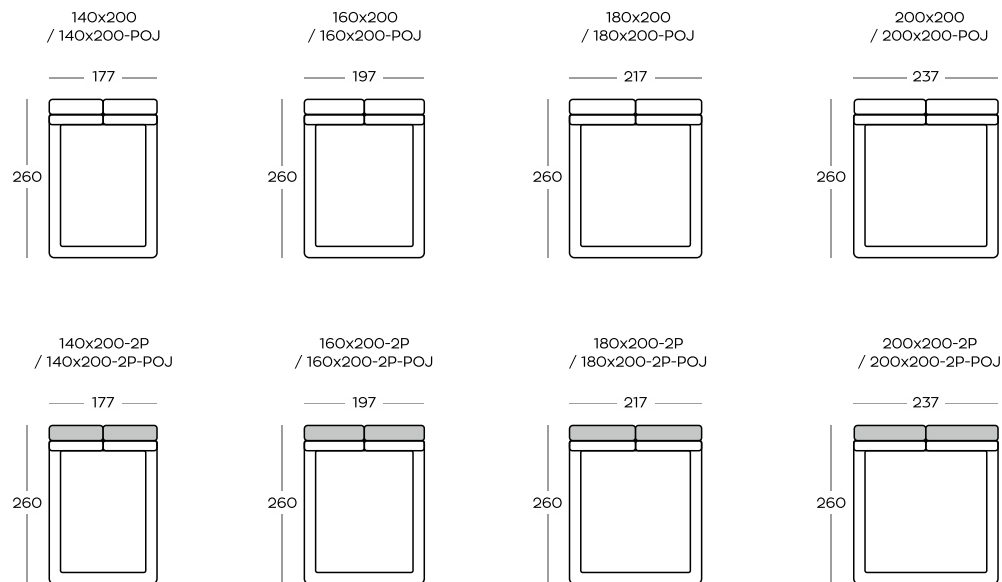

Warianty wybarwienia elementów drewnianych:

- kolory z widocznym usłojeniem drewna:

- kolory kryjące:

Wysokość wezgłowia | Headboard height: **72**

Wysokość z poduszkami | Height with pillows: **90**

Wysokość skrzyni | Bed box height: **37**

Kolorem szarym oznaczono półkę | Grey color indicates shelf

Wymiary podano w centymetrach z dokładnością +/- 3 cm | Dimensions in centimetres with accuracy +/- 3 cm