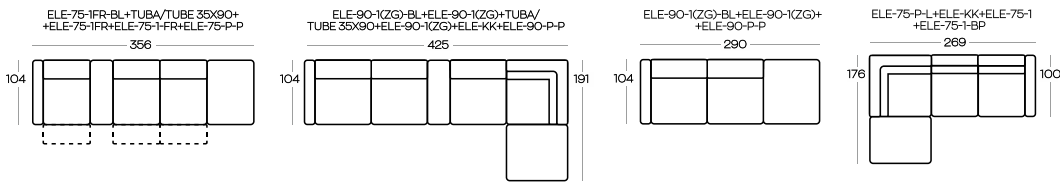

bizzarto.com

RĘCZNA PRACA
/ HANDMADE

NAJWYŻSZA JAKOŚĆ
/ THE HIGHEST QUALITY

ZAPROJEKTOWANE DLA BIZZARTO
/ DESIGNED FOR BIZZARTO

Przykładowe ZESTAWIENIA / Exemplary SET-UPS

ZG oznacza zagłówek | ZG means headrest
 Wysokość elementów | Height of the elements: **84**
 Wysokość pufów | Height of the hockers: **41**
 Wysokość stołka Ø40 | Height of the Ø40 table: **59**
 Wysokość tuby 35x95 | Height of the 35x95 tube: **39**

Wszystkie wymiary w centymetrach | Dimensions in centimetres
 Wymiary podano z dokładnością +/- 3 cm | Accuracy of dimensions +/- 3 cm