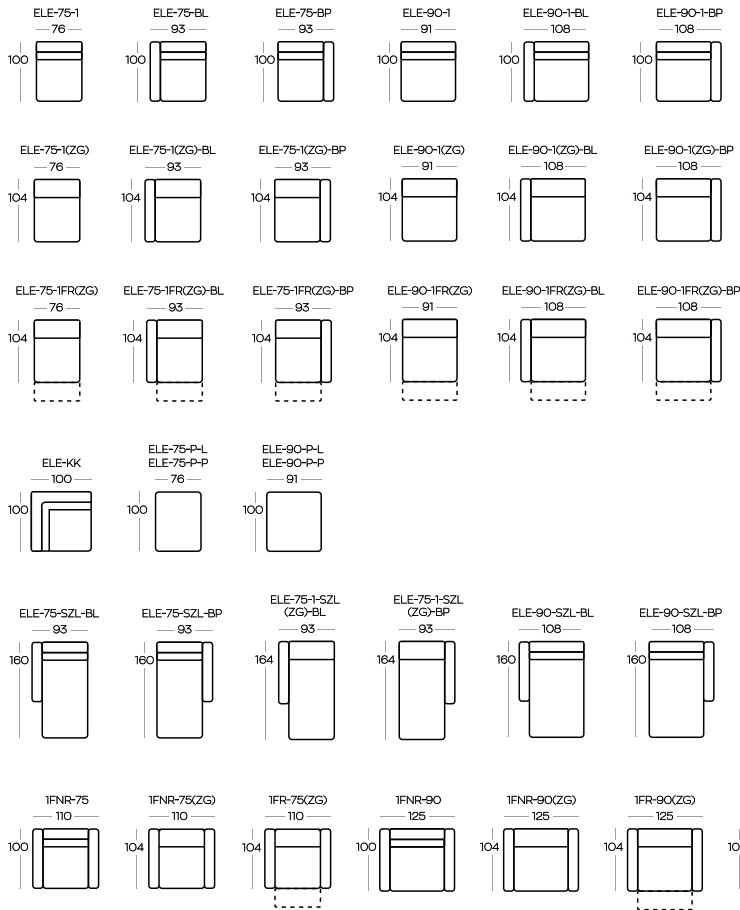

bizzarto.com

RĘCZNA PRACA
/ HANDMADE

NAJWYŻSZA JAKOŚĆ
/ THE HIGHEST QUALITY

ZAPROJEKTOWANE DLA BIZZARTO
/ DESIGNED FOR BIZZARTO

Przykładowe ZESTAWIENIA / Exemplary SET-UPS

ZG oznacza zagłówek | ZG means headrest
 Wysokość elementów | Height of the elements: **84**
 Wysokość pufów | Height of the hockers: **41**
 Wysokość stołka Ø40 | Height of the Ø40 table: **59**
 Wysokość tuby 35x95 | Height of the 35x95 tube: **39**

Wszystkie wymiary w centymetrach | Dimensions in centimetres
 Wymiary podano z dokładnością +/- 3 cm | Accuracy of dimensions +/- 3 cm