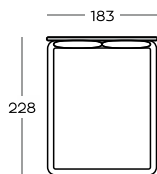

160x200
/ 160x200-POJ