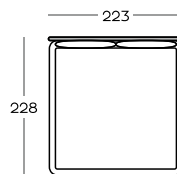

/ DESIGNED FOR BIZZARTO

140x200  
/ 140x200-POJ

160x200  
/ 160x200-POJ

180x200  
/ 180x200-POJ

200x200  
/ 200x200-POJ

Warianty wybarwienia elementów drewnianych:

- kolory z widocznym usłojeniem drewna:

dąb

RAL 6005

RAL 3005

Wysokość wezglowia | Headboard height: **88**

Wysokość skrzyni | Bed box height: **29**

Wymiary podano w centymetrach z dokładnością +/- 3 cm | Dimensions in centimetres with accuracy +/- 3 cm