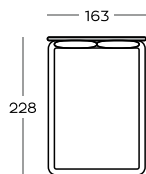

140x200
/ 140x200-POJ