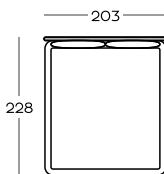

/ DESIGNED FOR BIZZARTO

140x200  
/ 140x200-POJ

160x200  
/ 160x200-POJ

180x200  
/ 180x200-POJ

200x200  
/ 200x200-POJ

Warianty wybarwienia elementów drewnianych:

- kolory z widocznym usłojeniem drewna:

dąb

RAL 6005

RAL 3005

Wysokość wezglowia | Headboard height: **88**

Wysokość skrzyni | Bed box height: **29**

Wymiary podano w centymetrach z dokładnością +/- 3 cm | Dimensions in centimetres with accuracy +/- 3 cm