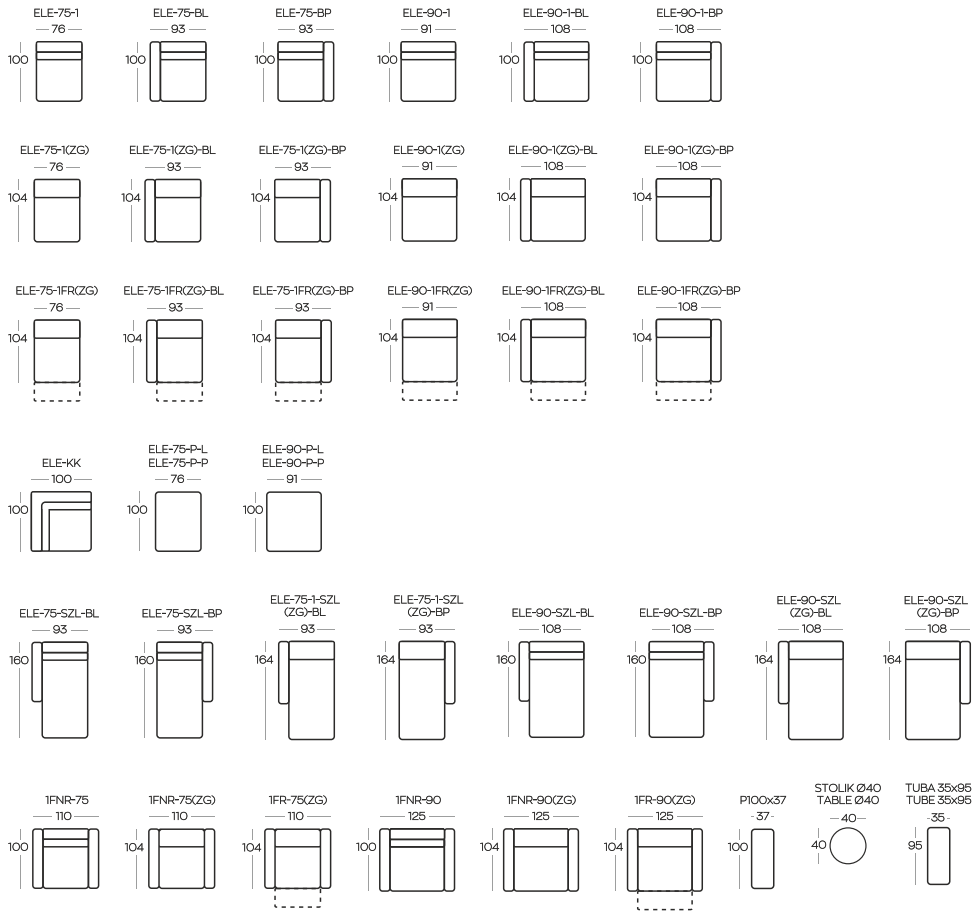

ZEN

BIZZARTO®

TWOJA PRZESTRZEŃ TWÓJ KOMFORT TWÓJ RELAKS

YOUR SPACE YOUR COMFORT YOUR RELAXATION

must
have

Projekt / design:

**grynasz
studio**

Kolekcja modułowa
Regulowane zagłówki

ZAPROJEKTOWANE DLA BIZZARTO
/ DESIGNED FOR BIZZARTO

Przykładowe ZESTAWIENIA / Exemplary SET-UPS

ZG oznacza zagłówek | ZG means headrest
 Wysokość elementów | Height of the elements: **84**
 Wysokość pułów | Height of the hockers: **41**
 Wysokość stołka Ø40 | Height of the Ø40 table: **59**
 Wysokość tuby 35x95 | Height of the 35x95 tube: **39**

Wszystkie wymiary w centymetrach | Dimensions in centimetres
 Wymiary podano z dokładnością +/- 3 cm | Accuracy of dimensions +/- 3 cm