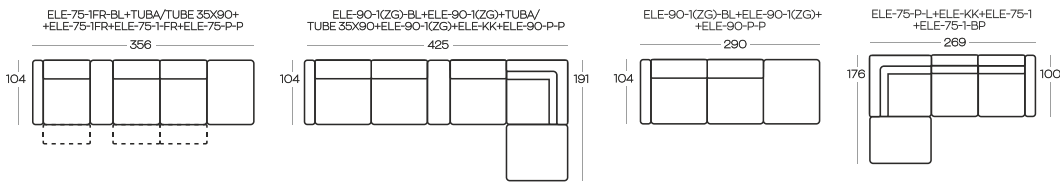

ZAPROJEKTOWANE DLA BIZZARTO
/ DESIGNED FOR BIZZARTO

Przykładowe ZESTAWIENIA / Exemplary SET-UPS

ZG oznacza zagłówek | ZG means headrest
 Wysokość elementów | Height of the elements: **84**
 Wysokość pułów | Height of the hockers: **41**
 Wysokość stołka Ø40 | Height of the Ø40 table: **59**
 Wysokość tuby 35x95 | Height of the 35x95 tube: **39**

Wszystkie wymiary w centymetrach | Dimensions in centimetres
 Wymiary podano z dokładnością +/- 3 cm | Accuracy of dimensions +/- 3 cm