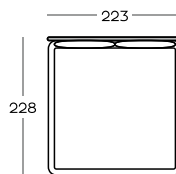

/ DESIGNED FOR BIZZARTO

140x200
/ 140x200-POJ

160x200
/ 160x200-POJ

180x200
/ 180x200-POJ

200x200
/ 200x200-POJ

Warianty wybarwienia elementów drewnianych:

- kolory z widocznym usłojeniem drewna:

dąb