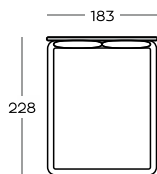

/ DESIGNED FOR BIZZARTO

140x200
/ 140x200-POJ

160x200
/ 160x200-POJ

180x200
/ 180x200-POJ

200x200
/ 200x200-POJ

Warianty wybarwienia elementów drewnianych:

- kolory z widocznym usłojeniem drewna:

dąb