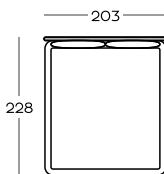

/ DESIGNED FOR BIZZARTO

140x200
/ 140x200-POJ

160x200
/ 160x200-POJ

180x200
/ 180x200-POJ

200x200
/ 200x200-POJ

Warianty wybarwienia elementów drewnianych:

- kolory z widocznym usłojeniem drewna:

dąb