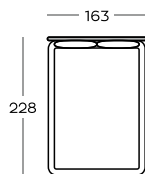

/ DESIGNED FOR BIZZARTO

140x200
/ 140x200-POJ

160x200
/ 160x200-POJ

180x200
/ 180x200-POJ

200x200
/ 200x200-POJ

Warianty wybarwienia elementów drewnianych:

- kolory z widocznym usłojeniem drewna:

dąb