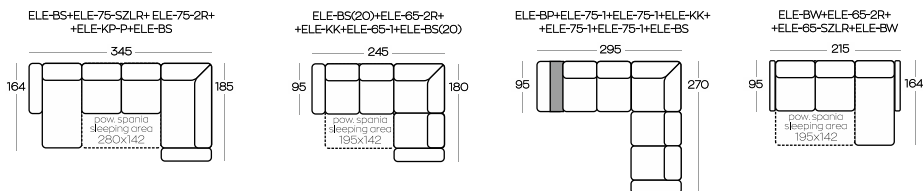

/ THE HIGHEST QUALITY

ZAPROJEKTOWANE DLA BIZZARTO

/ DESIGNED FOR BIZZARTO

ELEMENTY kolekcji TRIVIO / **ELEMENTS** of the TRIVIO collection

Przykładowe **ZESTAWIENIA** / Exemplary **SET-UPS**

Wysokość elementów | Height of the elements: **85**

Wysokość pufów | Height of the hockers: **42**

Wysokość stolika | Height of the table: **25**

Wysokość boczaków | Height of the side panels: **56**

Wszystkie wymiary w centymetrach | Dimensions in centimetres