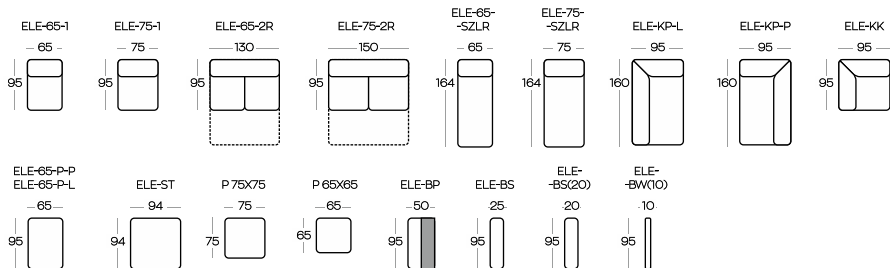

O P T I O N S :

Sleeping function

Container for bedding

USB port

Induction charger

RĘCZNA PRACA

/ HANDMADE

NAJWYŻSZA JAKOŚĆ

/ THE HIGHEST QUALITY

ZAPROJEKTOWANE DLA BIZZARTO

/ DESIGNED FOR BIZZARTO

ELEMENTY kolekcji TRIVIO / **ELEMENTS** of the TRIVIO collection

Przykładowe **ZESTAWIENIA** / Exemplary **SET-UPS**

Wysokość elementów | Height of the elements: **85**

Wysokość pufów | Height of the hockers: **42**

Wysokość stolika | Height of the table: **25**

Wysokość boczaków | Height of the side panels: **56**

Wszystkie wymiary w centymetrach | Dimensions in centimetres