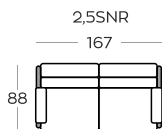

ZAPROJEKTOWANE DLA BIZZARTO
/ DESIGNED FOR BIZZARTO

Warianty wybarwienia elementów drewnianych:

dąb

orzech

czarny

Wysokość elementów | Height of the elements: **82**

Wymiary podano w centymetrach z dokładnością +/- 3 cm | Dimensions in centimetres with accuracy +/- 3 cm