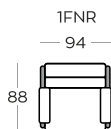

ZAPROJEKTOWANE DLA BIZZARTO
/ DESIGNED FOR BIZZARTO

Warianty wybarwienia elementów drewnianych:

dąb

orzech

czarny

Wysokość elementów | Height of the elements: **82**

Wymiary podano w centymetrach z dokładnością +/- 3 cm | Dimensions in centimetres with accuracy +/- 3 cm