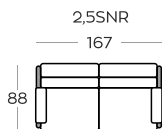

/ THE HIGHEST QUALITY

ZAPROJEKTOWANE DLA BIZZARTO

/ DESIGNED FOR BIZZARTO

Warianty wybarwienia elementów drewnianych:

dąb

orzech

czarny

Wysokość elementów | Height of the elements: **82**

Wymiary podano w centymetrach z dokładnością +/- 3 cm | Dimensions in centimetres with accuracy +/- 3 cm

Dowiedz się więcej o **KOLEKCJI**

Learn more about **THE COLLECTION**

Poznaj nasze pozostałe **KOLEKCJE** / Learn more about our **OTHER COLLECTIONS**