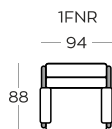

/ THE HIGHEST QUALITY

ZAPROJEKTOWANE DLA BIZZARTO

/ DESIGNED FOR BIZZARTO

Warianty wybarwienia elementów drewnianych:

dąb

orzech

czarny

Wysokość elementów | Height of the elements: **82**

Wymiary podano w centymetrach z dokładnością +/- 3 cm | Dimensions in centimetres with accuracy +/- 3 cm

Dowiedz się więcej o **KOLEKCJI**

Learn more about **THE COLLECTION**

Poznaj nasze pozostałe **KOLEKCJE** / Learn more about our **OTHER COLLECTIONS**