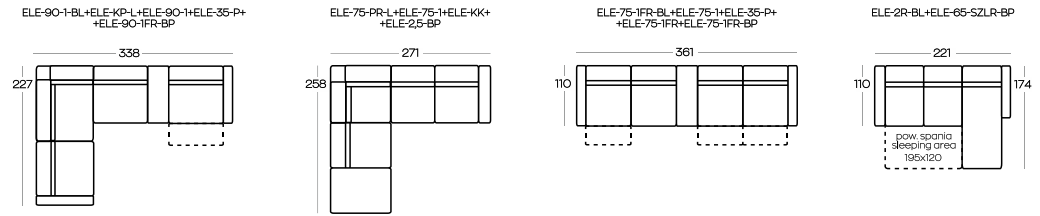

TWOJA sofa / YOUR sofa

Wysokość elementów | Height of the elements: **106**

Wysokość pułów | Height of the hockers: **46**

Wszystkie wymiary w centymetrach | Dimensions in centimetres

Wymiary podano z dokładnością +/- 3 cm | Accuracy of dimensions +/- 3 cm