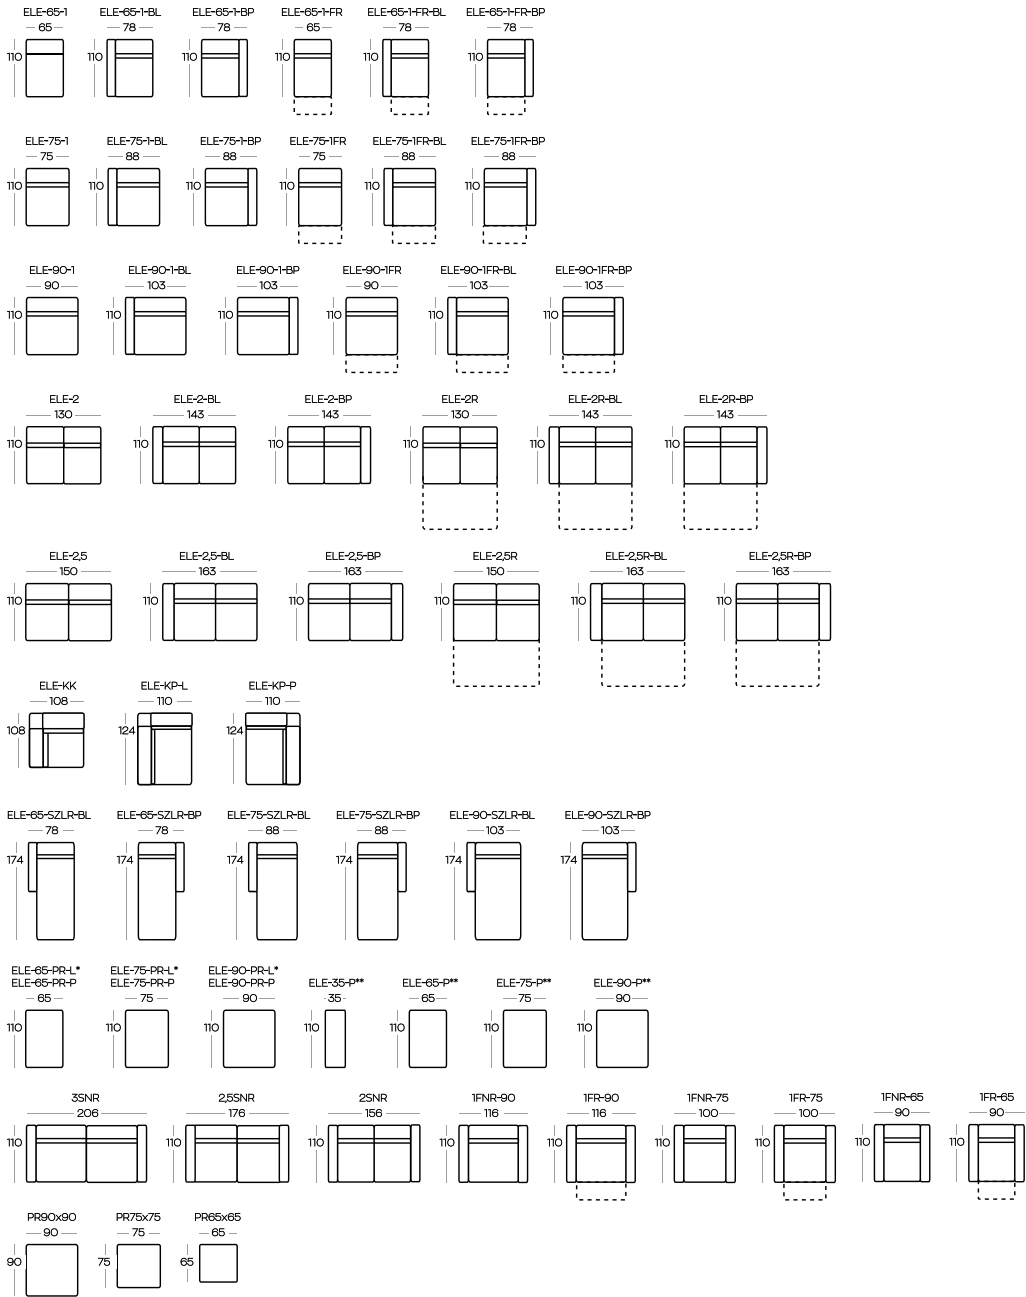

TWOJA sofa / YOUR sofa

Wysokość elementów | Height of the elements: **106**

Wysokość pułów | Height of the hockers: **46**

Wszystkie wymiary w centymetrach | Dimensions in centimetres

Wymiary podano z dokładnością +/- 3 cm | Accuracy of dimensions +/- 3 cm