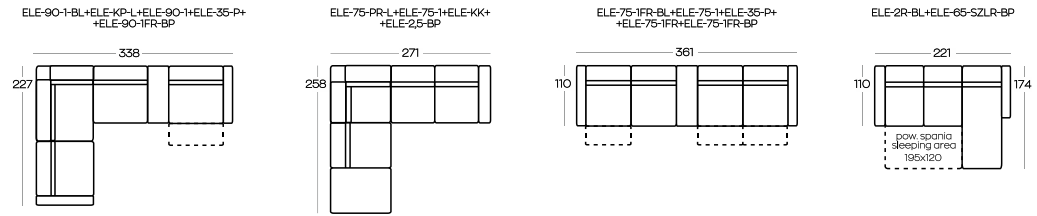

**NAJWYŻSZA JAKOŚĆ**  
/ THE HIGHEST QUALITY

**ZAPROJEKTOWANE DLA BIZZARTO**  
/ DESIGNED FOR BIZZARTO

Wysokość elementów | Height of the elements: **106**

Wysokość pufów | Height of the hockers: **46**

Wszystkie wymiary w centymetrach | Dimensions in centimetres

Wymiary podano z dokładnością +/- 3 cm | Accuracy of dimensions +/- 3 cm

\* Puf kończący zestawienie

\* Hocker to be used at the end of the set-up

\*\* Puf do umieszczenia wewnątrz zestawienia

\*\* Hocker to be used inbetween other elements of the set-up