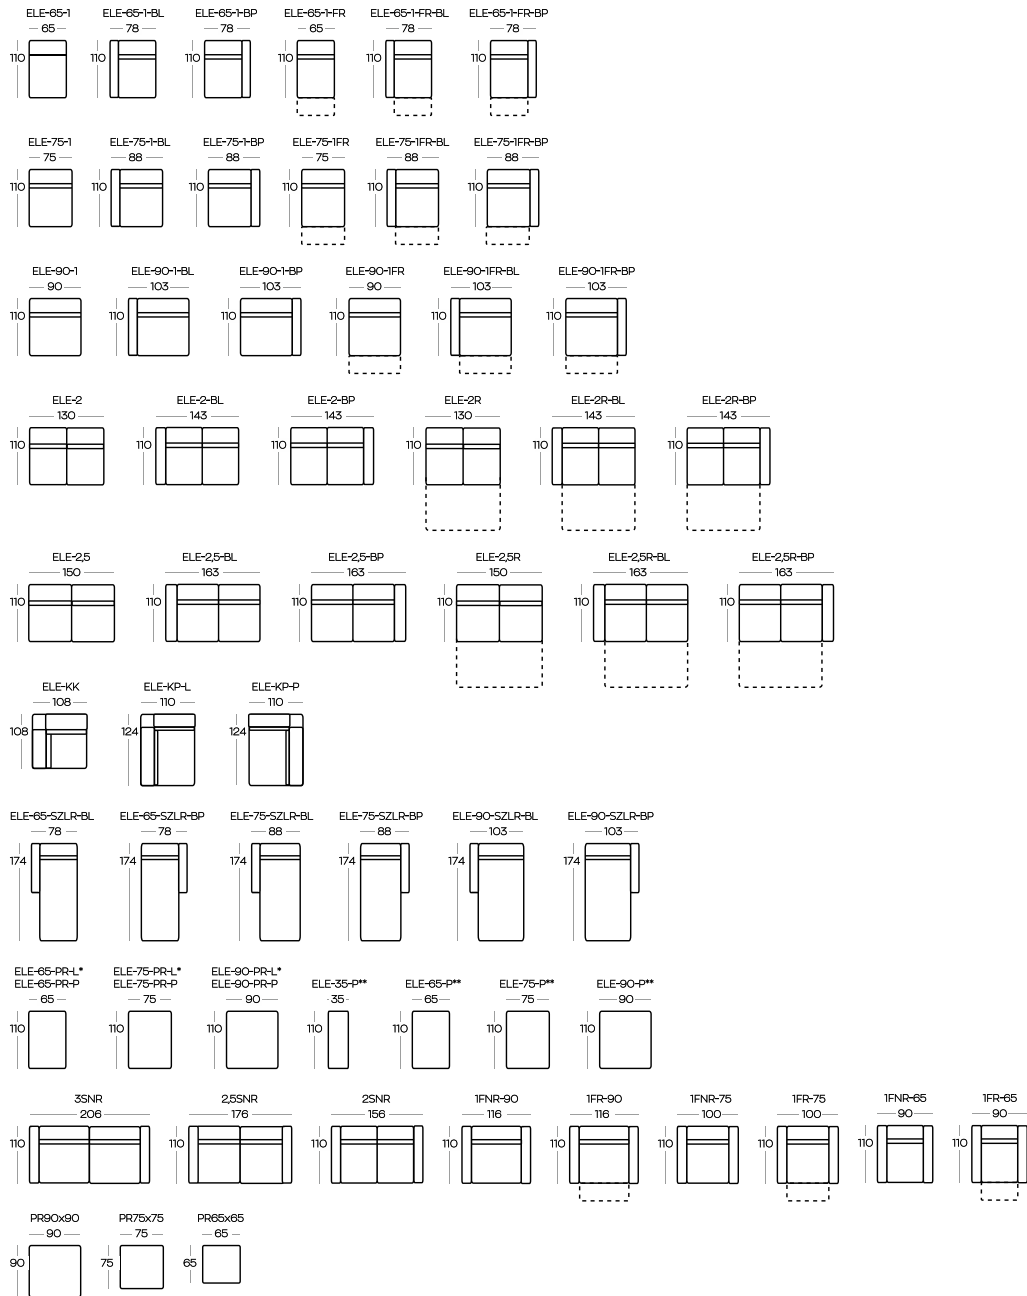

Sleeping function  
Container for bedding  
Recliner  
USB port

Poznaj nasze pozostałe **KOLEKCJE** / Learn more about our **OTHER COLLECTIONS**

[bizzarto.com](https://www.bizzarto.com)

**RĘCZNA PRACA**  
/ HANDMADE

**NAJWYŻSZA JAKOŚĆ**  
/ THE HIGHEST QUALITY

**ZAPROJEKTOWANE DLA BIZZARTO**  
/ DESIGNED FOR BIZZARTO

Wysokość elementów | Height of the elements: **106**

Wysokość pufów | Height of the hockers: **46**

Wszystkie wymiary w centymetrach | Dimensions in centimetres

Wymiary podano z dokładnością +/- 3 cm | Accuracy of dimensions +/- 3 cm

\* Puf kończący zestawienie

\* Hocker to be used at the end of the set-up

\*\* Puf do umieszczenia wewnątrz zestawienia

\*\* Hocker to be used inbetween other elements of the set-up