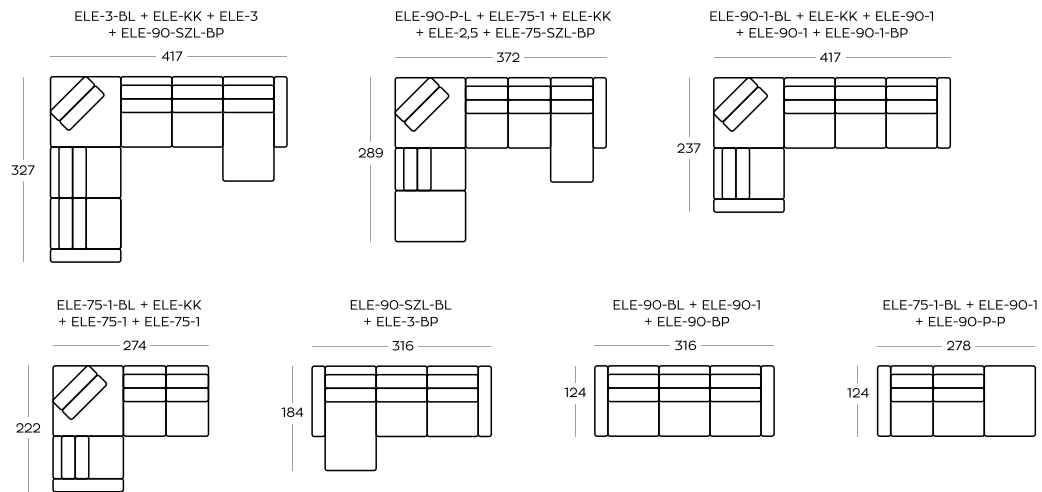

TWOJA sofa / **YOUR** sofa

Przykładowe **ZESTAWIENIA** / Exemplary **SET-UPS**

Liczby przy liniach przerywanych określają wymiary elementów, gdy oparcie jest przesunięte do tyłu.

Wysokość elementów | Height of the elements: **96**

Wysokość pułów | Height of the hockers: **41**

Wymiary podane w centymetrach z dokładnością +/- 3 cm
| Dimensions in centimetres with accuracy +/- 3 cm

Dowiedz się więcej o **KOLEKCJI**

Learn more about **THE COLLECTION**