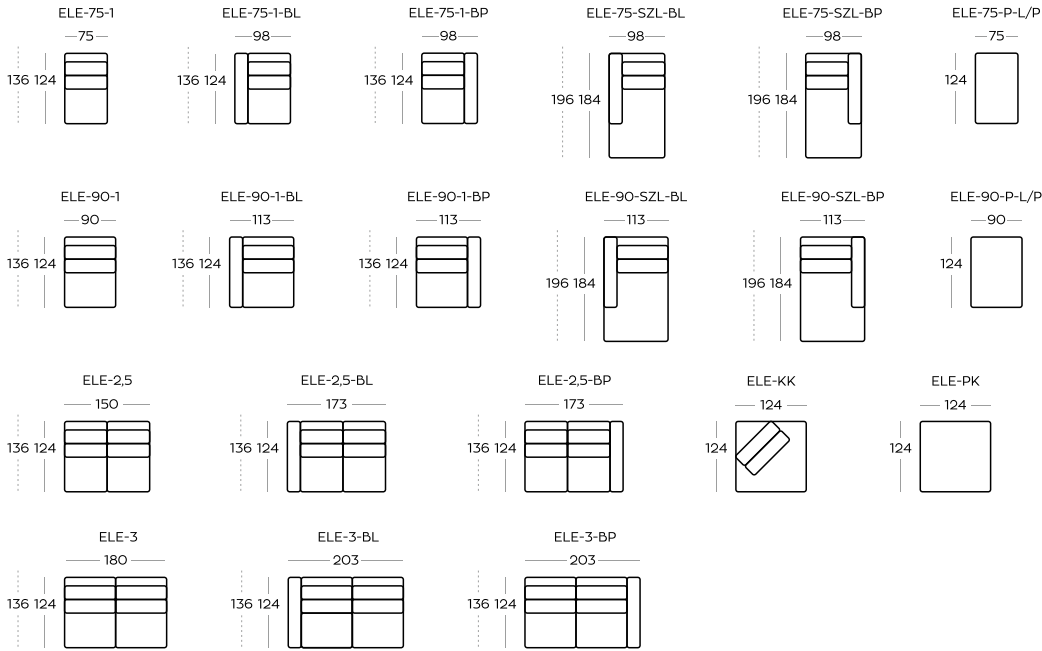

TWOJA sofa / **YOUR** sofa

Przykładowe **ZESTAWIENIA** / Exemplary **SET-UPS**

Liczby przy liniach przerywanych określają wymiary elementów, gdy oparcie jest przesunięte do tyłu.

Wysokość elementów | Height of the elements: **96**

Wysokość pułów | Height of the hockers: **41**

Wymiary podane w centymetrach z dokładnością +/- 3 cm
| Dimensions in centimetres with accuracy +/- 3 cm

Dowiedz się więcej o **KOLEKCJI**

Learn more about **THE COLLECTION**