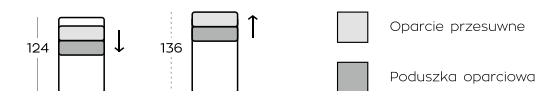

TWOJA sofa / **YOUR** sofa

Przykładowe **ZESTAWIENIA** / Exemplary **SET-UPS**

Liczby przy liniach przerywanych określają wymiary elementów, gdy oparcie jest przesunięte do tyłu.

Wysokość elementów | Height of the elements: **96**