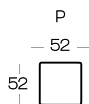

/ DESIGNED FOR BIZZARTO

Wysokość fotela z nogami metalowymi | Height of the armchair with metal feet: **88**

Wysokość fotela z nogami drewnianymi | Height of the armchair with wooden feet: **92**

Wysokość pufa z nogami metalowymi | Height of the hocker with metal feet: **34**