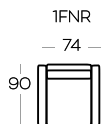

/ DESIGNED FOR BIZZARTO

Wysokość fotela z nogami metalowymi | Height of the armchair with metal feet: **88**

Wysokość fotela z nogami drewnianymi | Height of the armchair with wooden feet: **92**

Wysokość pufa z nogami metalowymi | Height of the hocker with metal feet: **34**

Puf jest dostępny wyłącznie z nogami metalowymi | Hocker is available with metal feet only

Wymiary podano w centymetrach z dokładnością +/- 3 cm | Dimensions in centimetres with accuracy +/- 3 cm

Dowiedz się więcej o **KOLEKCJI**