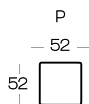

**NAJWYŻSZA JAKOŚĆ**

/ THE HIGHEST QUALITY

**ZAPROJEKTOWANE DLA BIZZARTO**

/ DESIGNED FOR BIZZARTO

Wysokość fotela z nogami metalowymi | Height of the armchair with metal feet: **88**

Wysokość fotela z nogami drewnianymi | Height of the armchair with wooden feet: **92**