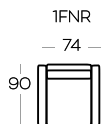

**NAJWYŻSZA JAKOŚĆ**

/ THE HIGHEST QUALITY

**ZAPROJEKTOWANE DLA BIZZARTO**

/ DESIGNED FOR BIZZARTO

Wysokość fotela z nogami metalowymi | Height of the armchair with metal feet: **88**

Wysokość fotela z nogami drewnianymi | Height of the armchair with wooden feet: **92**

Wysokość pufa z nogami metalowymi | Height of the hocker with metal feet: **34**

Puf jest dostępny wyłącznie z nogami metalowymi | Hocker is available with metal feet only

Wymiary podano w centymetrach z dokładnością +/- 3 cm | Dimensions in centimetres with accuracy +/- 3 cm