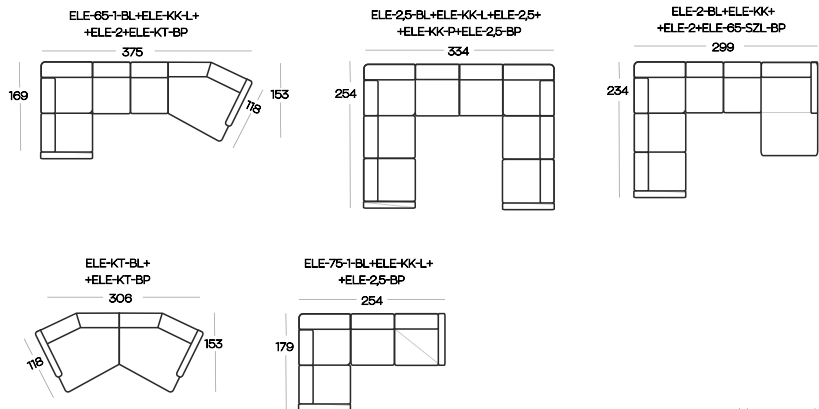

Przykładowe ZESTAWIENIA / Exemplary SET-UPS

Wysokość elementów | Height of the elements: 83

Wysokość pułków | Height of the hockers: 41

Wszystkie wymiary w centymetrach | Dimensions in centimetres

Wymiary podane z dokładnością +/- 3 cm | Accuracy of dimensions +/- 3 cm