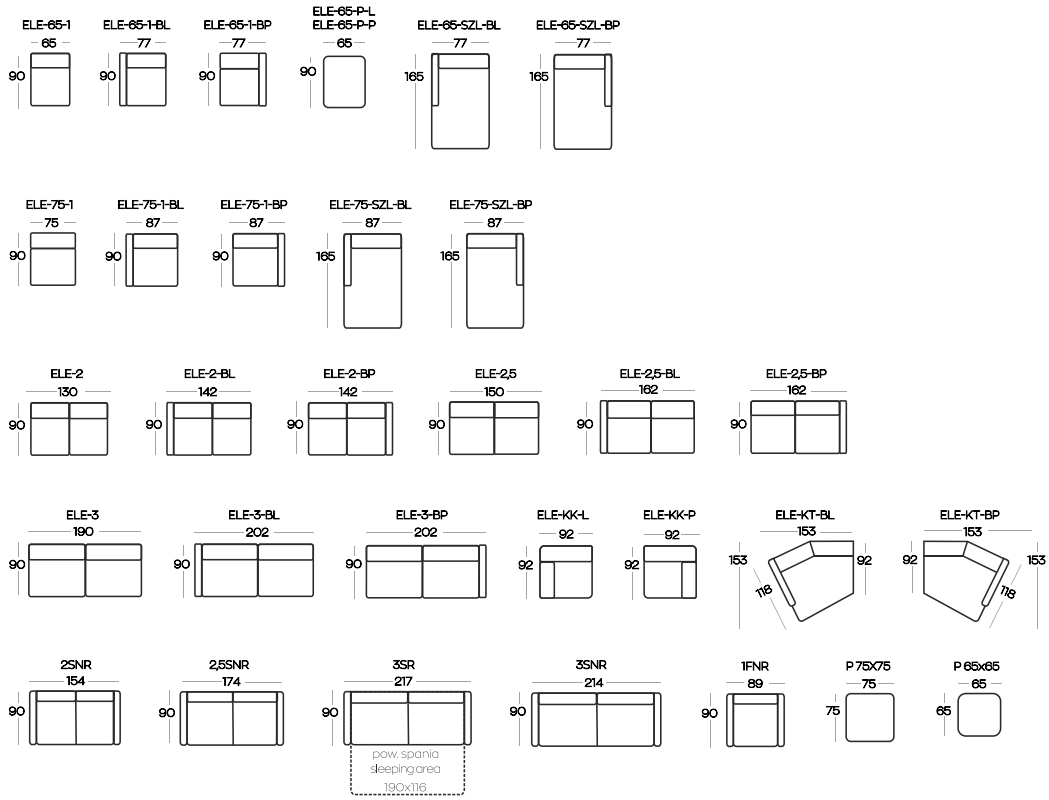

USB port

Poznaj nasze pozostałe **KOLEKCJE** / Learn more about our **OTHER COLLECTIONS**

[bizzarto.com](https://www.bizzarto.com)

RĘCZNA PRACA
/ HANDMADE

NAJWYŻSZA JAKOŚĆ
/ THE HIGHEST QUALITY

ZAPROJEKTOWANE DLA BIZZARTO
/ DESIGNED FOR BIZZARTO

Przykładowe ZESTAWIENIA / Exemplary SET-UPS

Wysokość elementów | Height of the elements: 83

Wysokość pułków | Height of the hockers: 41

Wszystkie wymiary w centymetrach | Dimensions in centimetres

Wymiary podane z dokładnością +/- 3 cm | Accuracy of dimensions +/- 3 cm