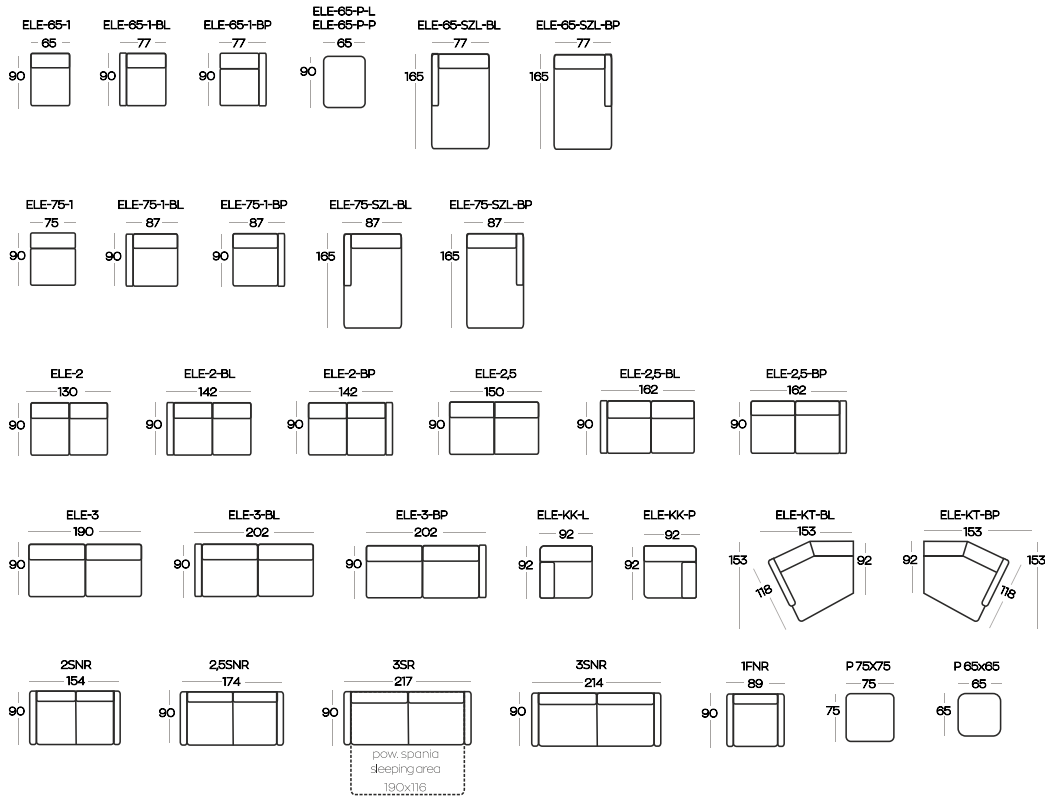

Sleeping function

USB port

Poznaj nasze pozostałe **KOLEKCJE** / Learn more about our **OTHER COLLECTIONS**

[bizzarto.com](https://www.bizzarto.com)

RĘCZNA PRACA
/ HANDMADE

NAJWYŻSZA JAKOŚĆ
/ THE HIGHEST QUALITY

ZAPROJEKTOWANE DLA BIZZARTO
/ DESIGNED FOR BIZZARTO

Przykładowe ZESTAWIENIA / Exemplary SET-UPS

Wysokość elementów | Height of the elements: 83

Wysokość pułków | Height of the hockers: 41

Wszystkie wymiary w centymetrach | Dimensions in centimetres

Wymiary podane z dokładnością +/- 3 cm | Accuracy of dimensions +/- 3 cm

Dowiedz się więcej o KOLEKCJI

Learn more about THE COLLECTION