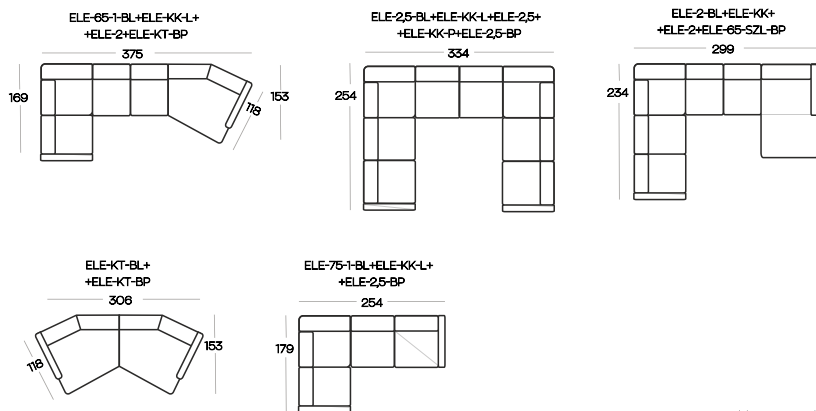

ZAPROJEKTOWANE DLA BIZZARTO
/ DESIGNED FOR BIZZARTO

Przykładowe ZESTAWIENIA / Exemplary SET-UPS

Wysokość elementów | Height of the elements: 83

Wysokość pułków | Height of the hockers: 41

Wszystkie wymiary w centymetrach | Dimensions in centimetres

Wymiary podane z dokładnością +/- 3 cm | Accuracy of dimensions +/- 3 cm

Dowiedz się więcej o KOLEKCJI

Learn more about THE COLLECTION