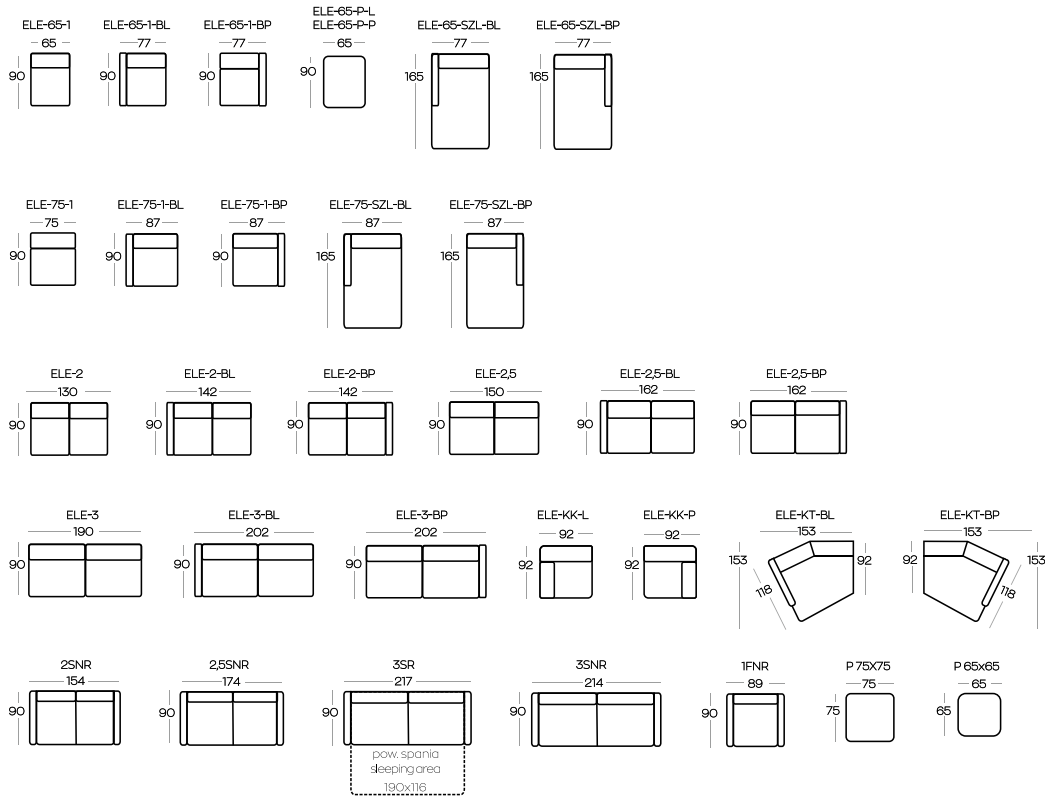

Sleeping function

USB port

Poznaj nasze pozostałe **KOLEKCJE** / Learn more about our **OTHER COLLECTIONS**

[bizzarto.com](https://www.bizzarto.com)

RĘCZNA PRACA
/ HANDMADE

NAJWYŻSZA JAKOŚĆ
/ THE HIGHEST QUALITY

ZAPROJEKTOWANE DLA BIZZARTO
/ DESIGNED FOR BIZZARTO

Przykładowe ZESTAWIENIA / Exemplary SET-UPS

Wysokość elementów | Height of the elements: 83

Wysokość pułków | Height of the hockers: 41

Wszystkie wymiary w centymetrach | Dimensions in centimetres

Wymiary podane z dokładnością +/- 3 cm | Accuracy of dimensions +/- 3 cm

Dowiedz się więcej o KOLEKCJI

Learn more about THE COLLECTION