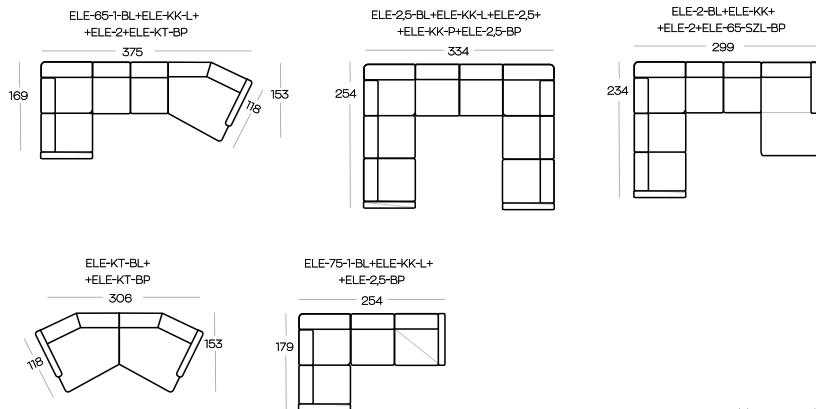

ZAPROJEKTOWANE DLA BIZZARTO
/ DESIGNED FOR BIZZARTO

Przykładowe ZESTAWIENIA / Exemplary SET-UPS

Wysokość elementów | Height of the elements: 83

Wysokość pułków | Height of the hockers: 41

Wszystkie wymiary w centymetrach | Dimensions in centimetres

Wymiary podane z dokładnością +/- 3 cm | Accuracy of dimensions +/- 3 cm

Dowiedz się więcej o KOLEKCJI

Learn more about THE COLLECTION