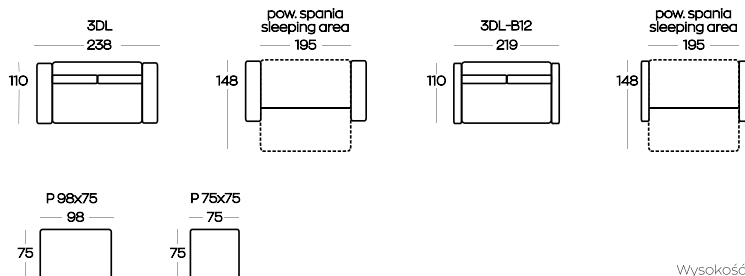

Induction charger

RĘCZNA PRACA

/ HANDMADE

NAJWYŻSZA JAKOŚĆ

/ THE HIGHEST QUALITY

ZAPROJEKTOWANE DLA BIZZARTO

/ DESIGNED FOR BIZZARTO

Wysokość elementów | Height of the elements: **83**

Wysokość pufów | Height of the hockers: **46**

Wszystkie wymiary w centymetrach | Dimensions in centimetres

Wymiary podano z dokładnością +/- 3 cm | Accuracy of dimensions +/- 3 cm

Dowiedz się więcej o **KOLEKCJI**