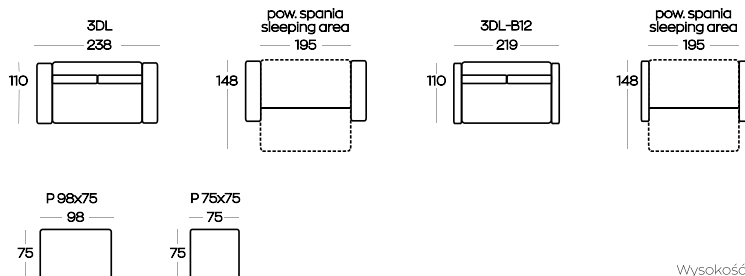

USB port

Induction charger

RĘCZNA PRACA

/ HANDMADE

NAJWYŻSZA JAKOŚĆ

/ THE HIGHEST QUALITY

ZAPROJEKTOWANE DLA BIZZARTO

/ DESIGNED FOR BIZZARTO

Wysokość elementów | Height of the elements: **83**

Wysokość pufów | Height of the hockers: **46**

Wszystkie wymiary w centymetrach | Dimensions in centimetres

Wymiary podano z dokładnością +/- 3 cm | Accuracy of dimensions +/- 3 cm