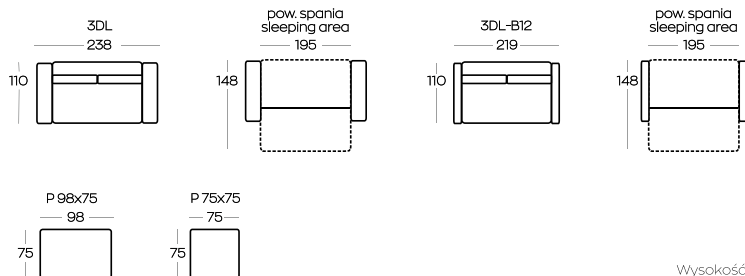

USB port

Induction charger

RĘCZNA PRACA

/ HANDMADE

NAJWYŻSZA JAKOŚĆ

/ THE HIGHEST QUALITY

ZAPROJEKTOWANE DLA BIZZARTO

/ DESIGNED FOR BIZZARTO

Wysokość elementów | Height of the elements: **83**

Wysokość pufów | Height of the hockers: **46**

Wszystkie wymiary w centymetrach | Dimensions in centimetres

Wymiary podano z dokładnością +/- 3 cm | Accuracy of dimensions +/- 3 cm