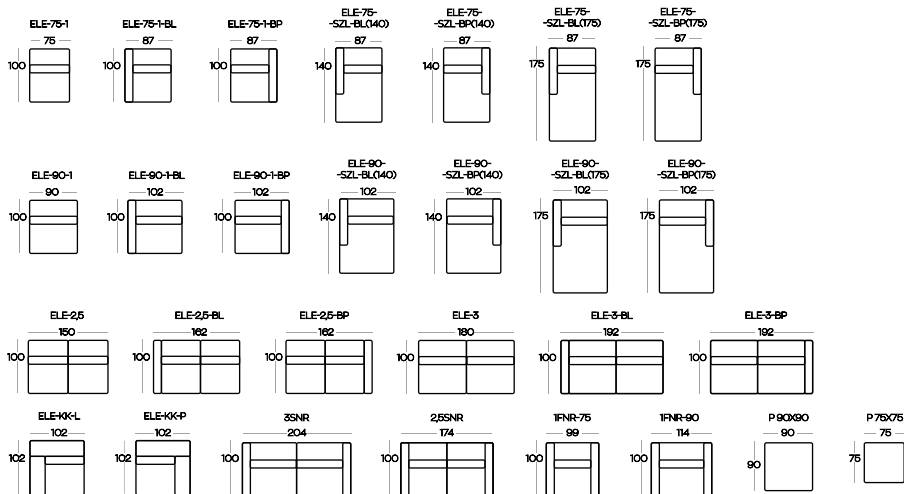

Przykładowe ZESTAWIENIA / Exemplary SET-UPS

Wysokość elementów | Height of the elements: 86

Wysokość pufa | Height of the hocker: 41

Wymiary podano w centymetrach z dokładnością +/- 3 cm | Dimensions in centimetres with accuracy +/- 3 cm