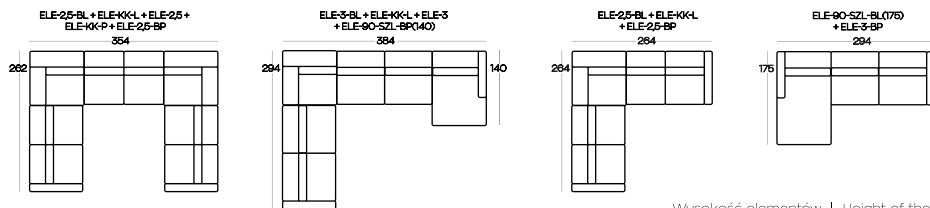

Przykładowe ZESTAWIENIA / Exemplary SET-UPS

Wysokość elementów | Height of the elements: 86

Wysokość pufa | Height of the hocker: 41

Wymiary podano w centymetrach z dokładnością +/- 3 cm | Dimensions in centimetres with accuracy +/- 3 cm