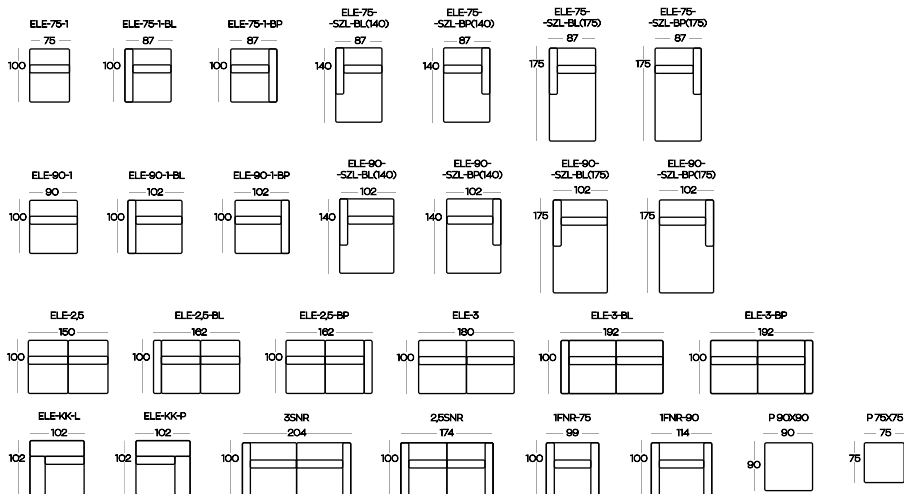

**ELEMENTY** kolekcji NORMAN / **ELEMENTS** of the NORMAN collection

Przykładowe **ZESTAWIENIA** / Exemplary **SET-UPS**

Wysokość elementów | Height of the elements: 86

Wysokość pufa | Height of the hocker: 41