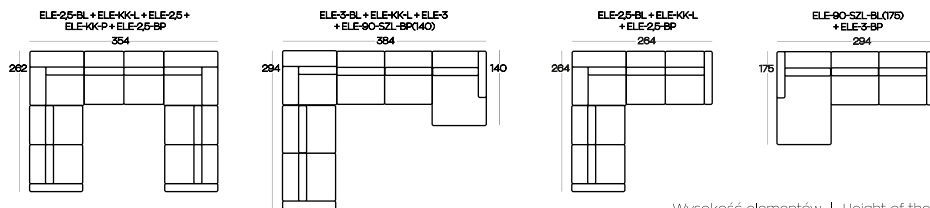

**ELEMENTY** kolekcji NORMAN / **ELEMENTS** of the NORMAN collection

Przykładowe **ZESTAWIENIA** / Exemplary **SET-UPS**

Wysokość elementów | Height of the elements: 86

Wysokość pufa | Height of the hocker: 41