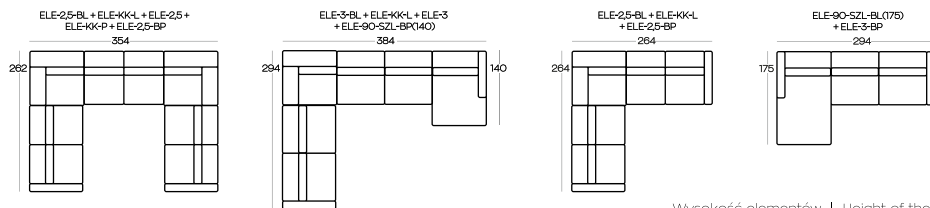

**ELEMENTY** kolekcji NORMAN / **ELEMENTS** of the NORMAN collection

Przykładowe **ZESTAWIENIA** / Exemplary **SET-UPS**

Wysokość elementów | Height of the elements: **86**

Wysokość pufa | Height of the hocker: **41**