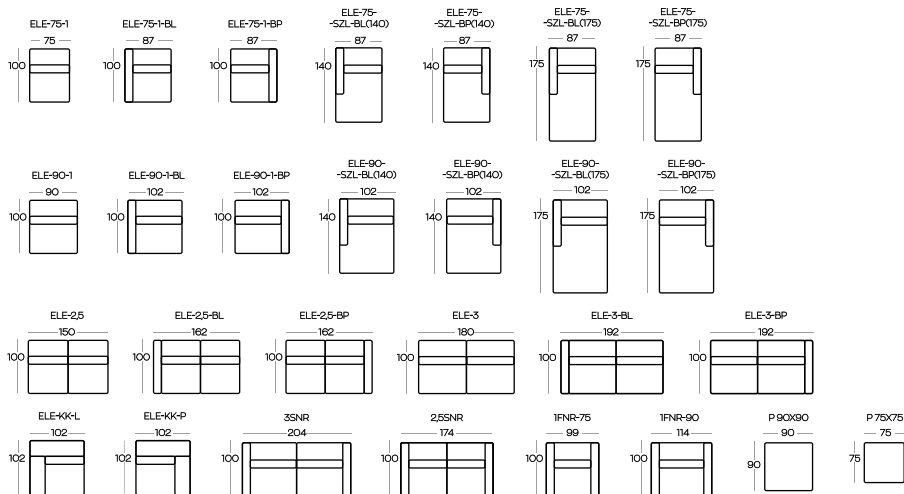

**ELEMENTY** kolekcji NORMAN / **ELEMENTS** of the NORMAN collection

Przykładowe **ZESTAWIENIA** / Exemplary **SET-UPS**

Wysokość elementów | Height of the elements: **86**

Wysokość pufa | Height of the hocker: **41**

Wymiary podano w centymetrach z dokładnością +/- 3 cm | Dimensions in centimetres with accuracy +/- 3 cm

Dowiedz się więcej o **KOLEKCJI**

Learn more about **THE COLLECTION**

**TWOJA** sofa / **YOUR** sofa