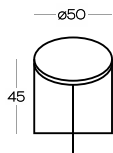

/ HANDMADE

NAJWYŻSZA JAKOŚĆ

/ THE HIGHEST QUALITY

ZAPROJEKTOWANE DLA BIZZARTO

/ DESIGNED FOR BIZZARTO

MOON- \varnothing 50x45

MOON- \varnothing 100x35

MOON- \varnothing 60x35

MOON- \varnothing 95x30

MOON- \varnothing 50x30

Kolor blatu | Color of the table top

Wymiary podano w centymetrach | All dimensions in centimetres

Dowiedz się więcej o **KOLEKCJI**

Learn more about **THE COLLECTION**