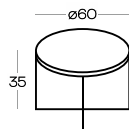

/ HANDMADE

NAJWYŻSZA JAKOŚĆ

/ THE HIGHEST QUALITY

ZAPROJEKTOWANE DLA BIZZARTO

/ DESIGNED FOR BIZZARTO

MOON- \varnothing 50x45

MOON- \varnothing 100x35

MOON- \varnothing 60x35

MOON- \varnothing 95x30

MOON- \varnothing 50x30

Kolor blatu | Color of the table top

Wymiary podano w centymetrach | All dimensions in centimetres

Dowiedz się więcej o **KOLEKCJI**

Learn more about **THE COLLECTION**