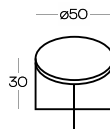

/ HANDMADE

NAJWYŻSZA JAKOŚĆ

/ THE HIGHEST QUALITY

ZAPROJEKTOWANE DLA BIZZARTO

/ DESIGNED FOR BIZZARTO

MOON- \varnothing 50x45

MOON- \varnothing 100x35

MOON- \varnothing 60x35

MOON- \varnothing 95x30

MOON- \varnothing 50x30

Kolor blatu | Color of the table top

Wymiary podano w centymetrach | All dimensions in centimetres

Dowiedz się więcej o **KOLEKCJI**

Learn more about **THE COLLECTION**