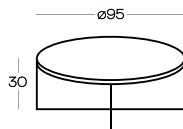

/ HANDMADE

NAJWYŻSZA JAKOŚĆ

/ THE HIGHEST QUALITY

ZAPROJEKTOWANE DLA BIZZARTO

/ DESIGNED FOR BIZZARTO

MOON- \varnothing 50x45

MOON- \varnothing 100x35

MOON- \varnothing 60x35

MOON- \varnothing 95x30

MOON- \varnothing 50x30

Kolor blatu | Color of the table top

Wymiary podano w centymetrach | All dimensions in centimetres

Dowiedz się więcej o **KOLEKCJI**

Learn more about **THE COLLECTION**