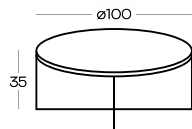

/ HANDMADE

NAJWYŻSZA JAKOŚĆ

/ THE HIGHEST QUALITY

ZAPROJEKTOWANE DLA BIZZARTO

/ DESIGNED FOR BIZZARTO

MOON- \varnothing 50x45

MOON- \varnothing 100x35

MOON- \varnothing 60x35

MOON- \varnothing 95x30

MOON- \varnothing 50x30

Kolor blatu | Color of the table top

Wymiary podano w centymetrach | All dimensions in centimetres

Dowiedz się więcej o **KOLEKCJI**

Learn more about **THE COLLECTION**