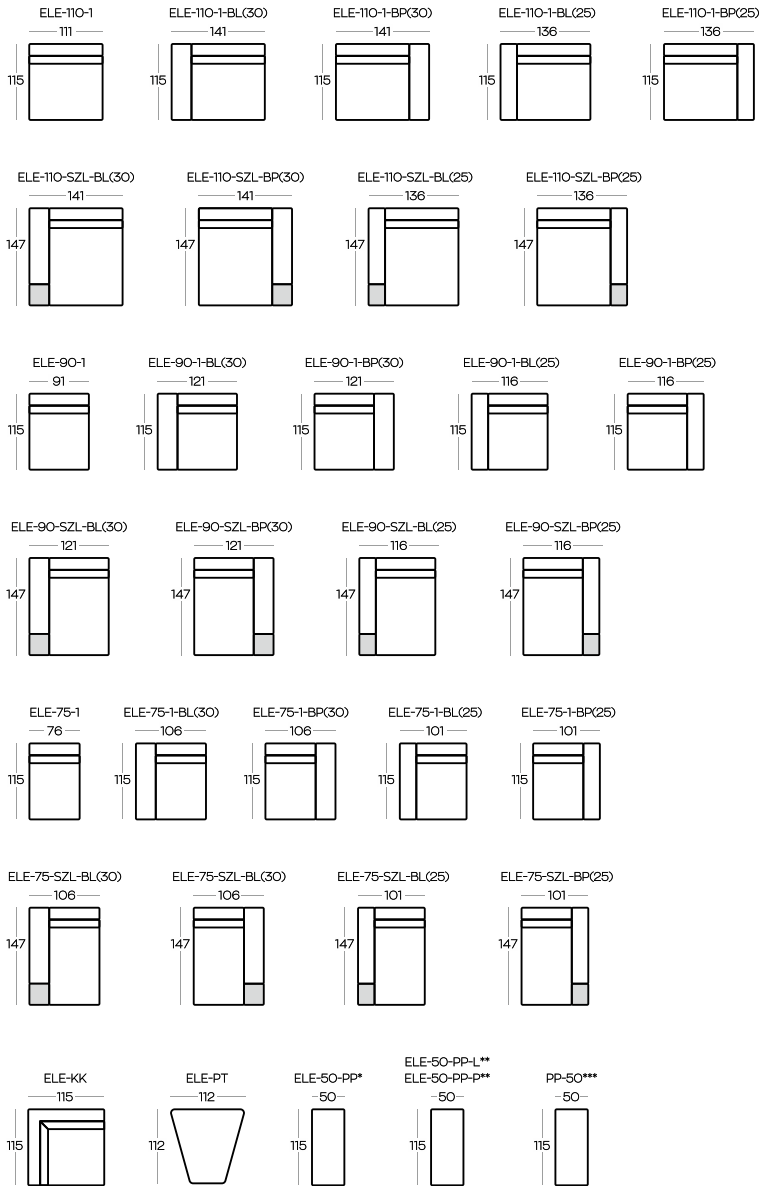

**NAJWYŻSZA JAKOŚĆ**  
/ THE HIGHEST QUALITY

**ZAPROJEKTOWANE DLA BIZZARTO**  
/ DESIGNED FOR BIZZARTO

Wysokość elementów | Height of the elements: **91**

Wysokość poduszek | Height of the hockers: **44**

Wszystkie wymiary w centymetrach | Dimensions in centimetres

Wymiary podano z dokładnością +/- 3 cm | Accuracy of dimensions +/- 3 cm

Szarym kolorem zaznaczono półkę | The shelf is marked by grey color

Poduszki łóżkowe i dodatkowe są dostępne oddzielnie