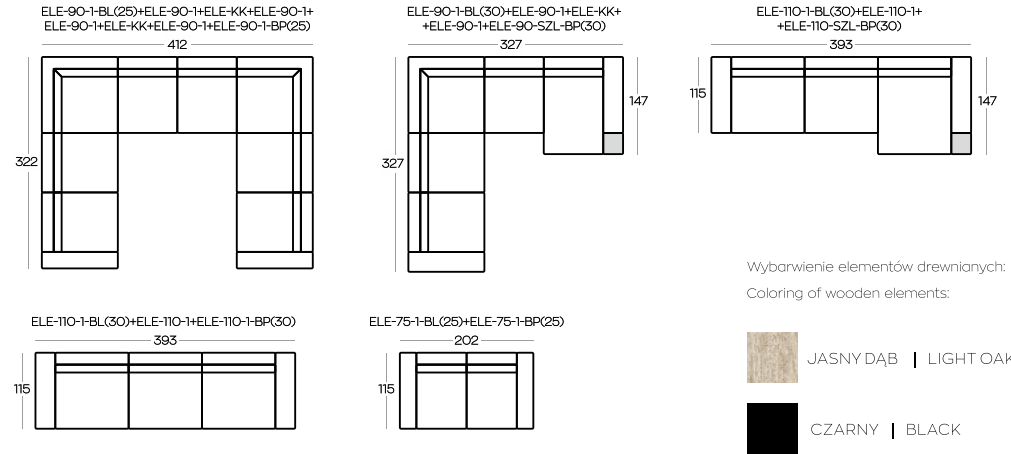

Wybarwienie elementów drewnianych:
Coloring of wooden elements: