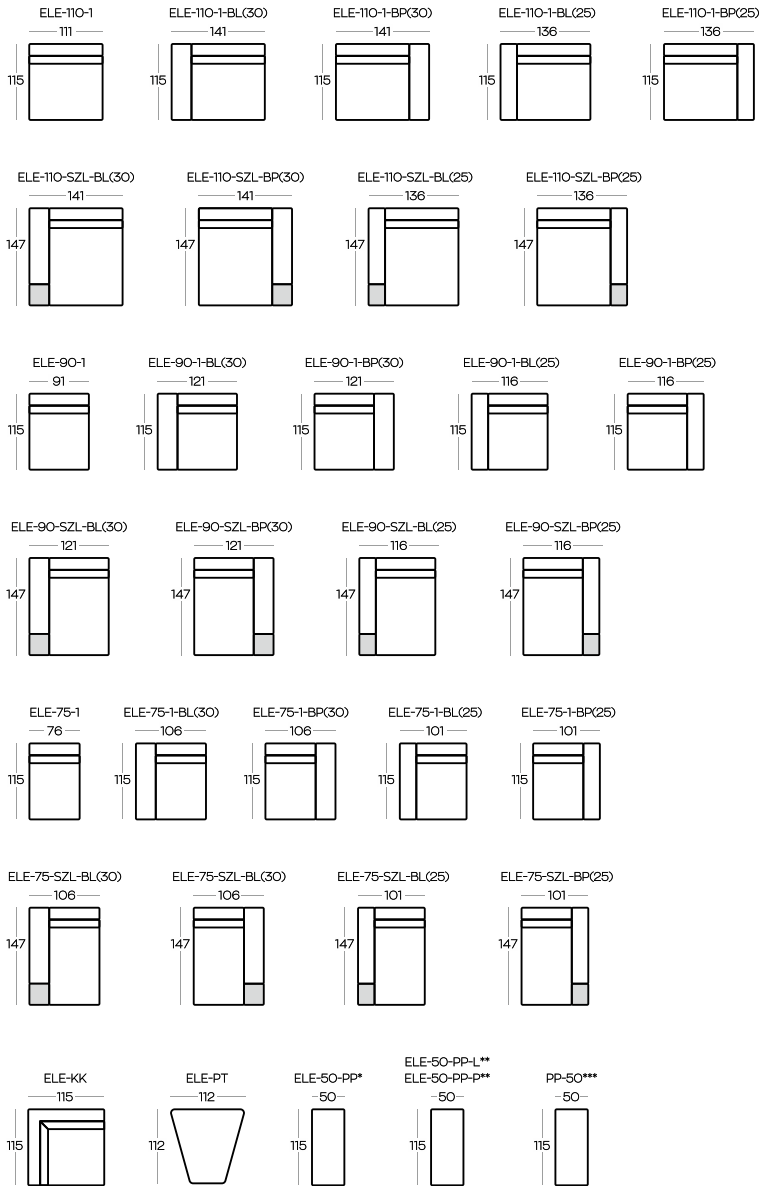

RĘCZNA PRACA
/ HANDMADE

NAJWYŻSZA JAKOŚĆ
/ THE HIGHEST QUALITY

ZAPROJEKTOWANE DLA BIZZARTO
/ DESIGNED FOR BIZZARTO

Wysokość elementów | Height of the elements: **91**

Wysokość poduszek | Height of the hockers: **44**

Wszystkie wymiary w centymetrach | Dimensions in centimetres

Wymiary podano z dokładnością +/- 3 cm | Accuracy of dimensions +/- 3 cm

Szarym kolorem zaznaczono półkę | The shelf is marked by grey color

Poduszki lędźwiowe i dodatkowe są dostępne oddzielnie